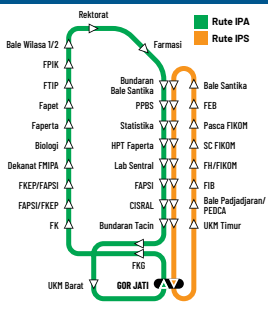

Transportasi Umum Berbasis Bus di Sekitar

Kawasan Pendidikan Jatinangor

Legenda

- Arah perjalanan
- Rute Perjalanan
- Pemberhentian/halte Bus
- Pemberhentian/halte Angkutan Kampus

Keterangan Jalur | KEY TO LINES

Trans Metro Pasundan (Taman Bus)

Bus Kota Damri

D6A Elang - Jatinangor 05:00 - 18:30

DB Kebonkalapa - Jatinangor 05:00 - 18:30

Tarif | FARE

5D Rp4.900 (Mulai 31 Oktober 2022)

D6A Rp13.000 **DB** Rp14.000

Informasi Lain | FURTHER INFORMATION

112
EMERGENCY CALL NUMBER

Peta Rute Angkutan Kampus Universitas Padjadjaran