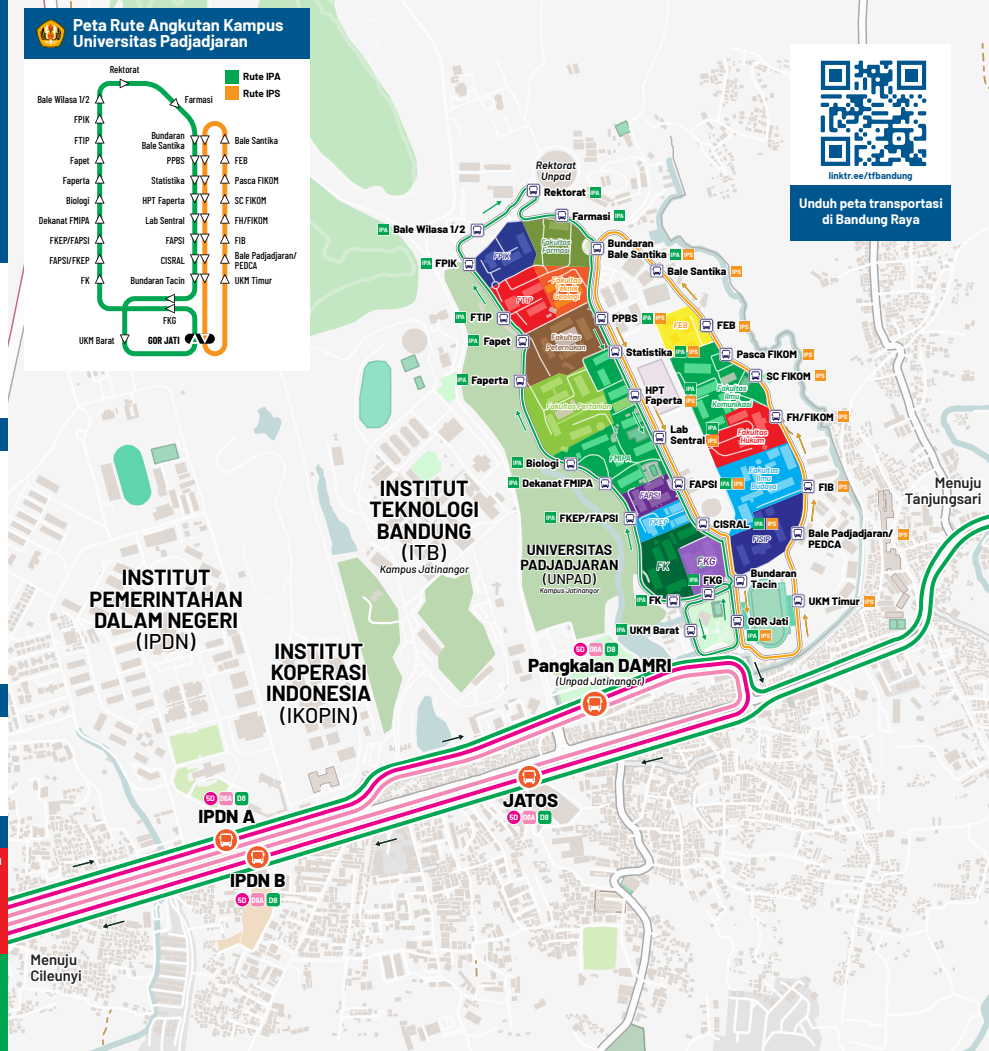

linktr.ee/tfbandung

Unduh peta transportasi di Bandung Raya