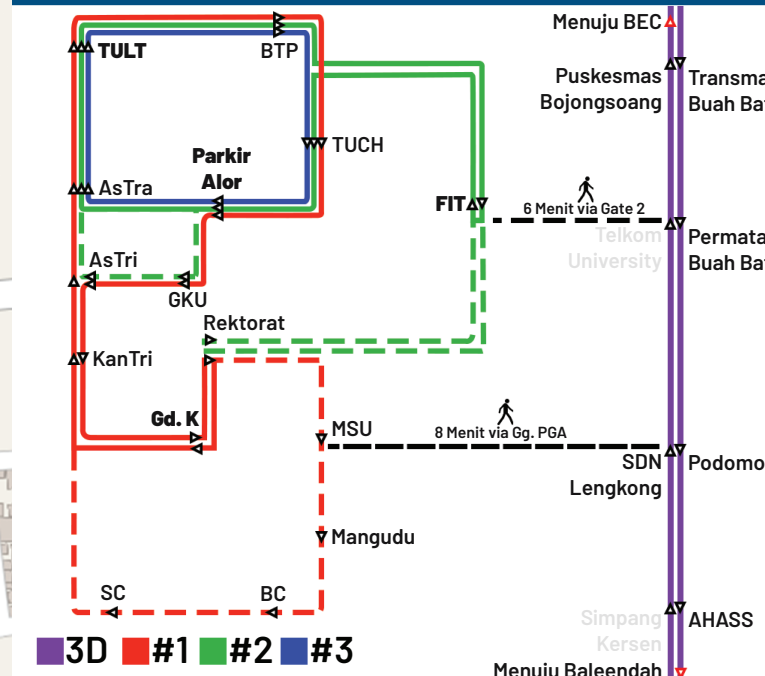

Transportasi Umum Berbasis Bus di Sekitar Kampus Universitas Telkom

Legenda

- Arah perjalanan
- Rute Khusus Permintaan
- Rute Perjalanan
- Perhentian/halte Bus
- Perhentian/halte Angkutan Kampus

Keterangan Jalur | LINES DESCRIPTION

Trans Metro Pasundan (Teman Bus)

3D BEC - Baleendah
04.30 - 20.45

Angkutan Gratis Kampus Tel-U (TUC-TUC/Tel-U Car)

#1 Gd. K - AsTri/GKU - TULT - BTP - GKU - Gd. K
Senin - Jumat, 06.00 - 11.30 & 13.00 - 16.30

#2 FIT - TUCH - AsTra - TULT - BTP - FIT
Senin - Jumat, 06.00 - 11.30 & 13.00 - 16.30

#3 Parkir Alor - AsTra - TULT - BTP - Parkir Alor
Senin - Jumat, 06.00 - 11.30 & 13.00 - 16.30

Tarif | FARE

3D Rp4.900 (Tarif reguler)

3D Rp2.000 (Pengguna tarif khusus/pelajar)
Rp0 (Tarif transit dibawah 90 menit)

Informasi Lain | OTHER INFORMATIONS

Lacak Angkutan Trans Metro Pasundan di MitraDarat
Track Trans Metro Pasundan transportation in MitraDarat

Lacak Angkutan Kampus Tel-U dari Fitur "MYTUCUC" dalam aplikasi "MYTELU"
Track Tel-U Campus Transportation from the "MYTUCUC" Feature in the "MYTELU" application

transportforbandung
transportforbandung
tf_bandung
transportforbandung@gmail.com

Himpunan Mahasiswa Teknik Telekomunikasi
linktr.ee/hmtt.telco

NOMOR TELEPON DARURAT

112

EMERGENCY CALL NUMBER

Peta ini akurat per this map is accurate as of

MAR 2024

PETA RUTE ANGKUTAN KAMPUS UNIVERSITAS TELKOM

FDTB Forum Diskusi Transportasi Bandung
transportforbandung

Himpunan Mahasiswa Teknik Telekomunikasi linktr.ee/hmtt.telco

Peta ini akurat per this map is accurate as of

MAR 2024