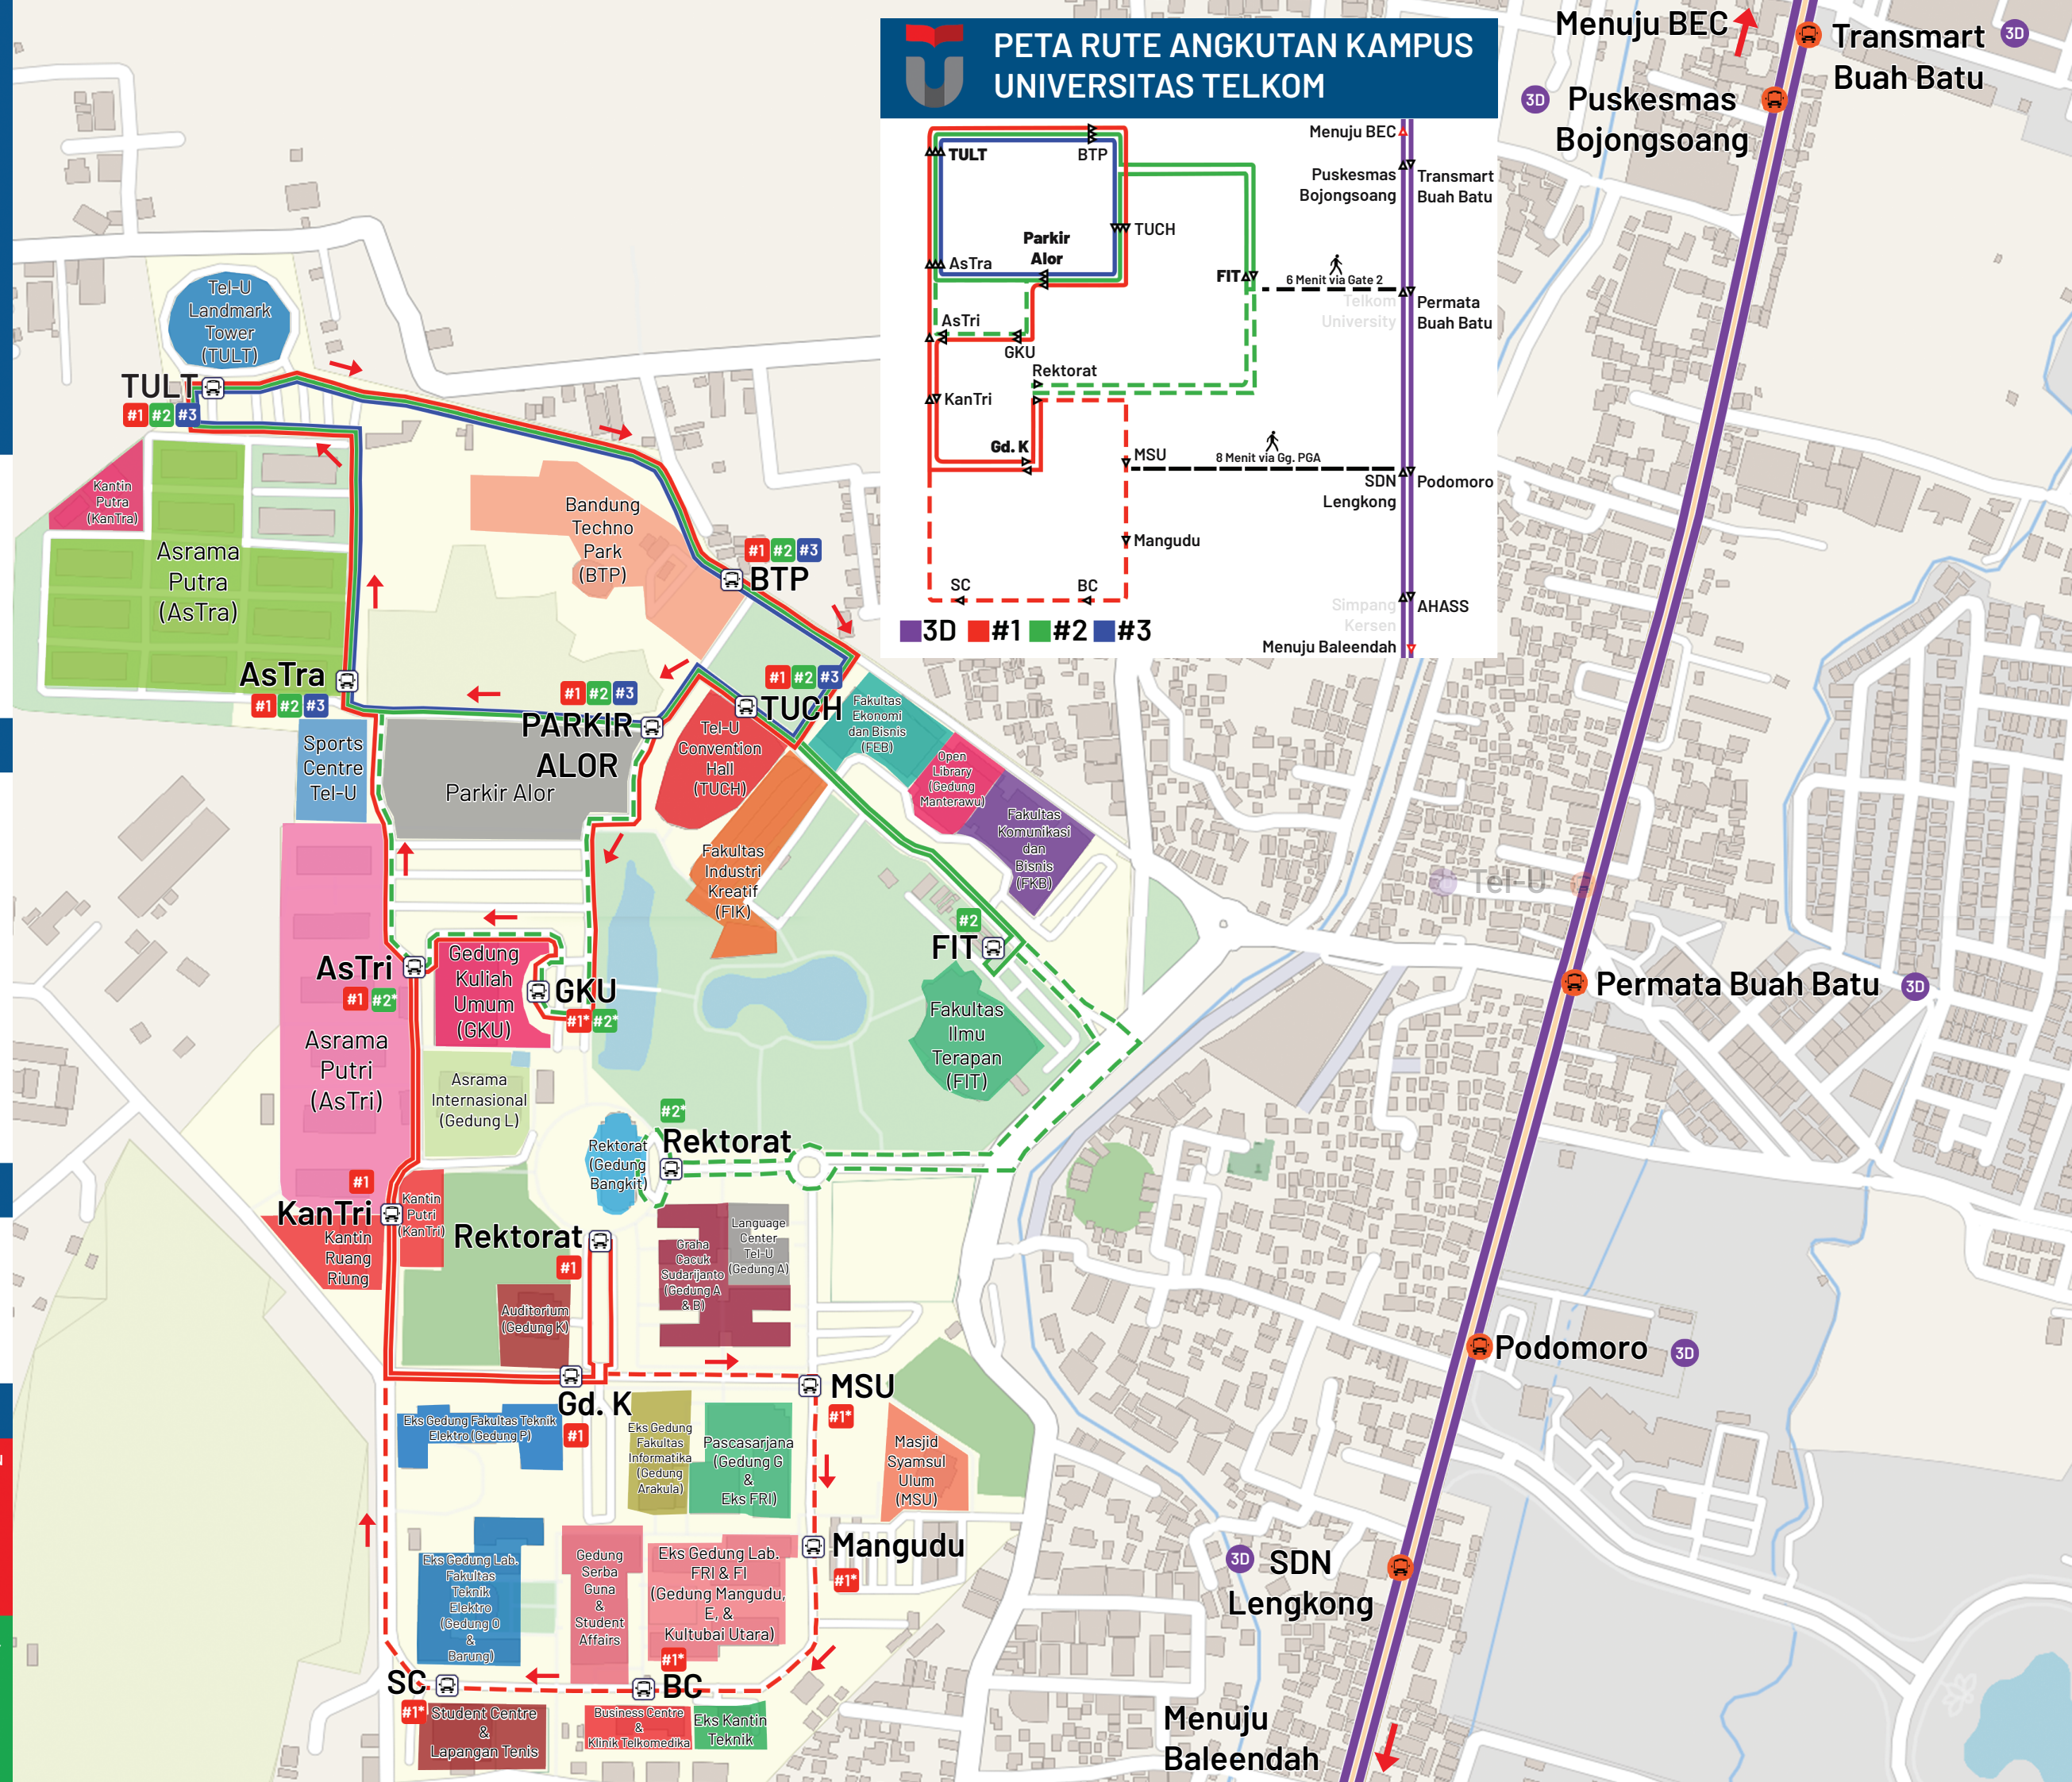

Transportasi Umum Berbasis Bus di Sekitar Kampus Universitas Telkom

Legenda

- Arah perjalanan
- Rute Khusus Permintaan
- Rute Perjalanan
- Perhentian/halte Bus
- Perhentian/halte Angkutan Kampus

Keterangan Jalur | LINES DESCRIPTION

Trans Metro Pasundan (Teman Bus)

3D BEC - Baleendah
04.30 - 20.45

Angkutan Gratis Kampus Tel-U (TUC-TUC/Tel-U Car)

#1 Gd. K - AsTri/GKU - TULT - BTP - GKU - Gd. K
Senin - Jumat, 06.00 - 11.30 & 13.00 - 16.30

#2 FIT - TUCH - AsTra - TULT - BTP - FIT
Senin - Jumat, 06.00 - 11.30 & 13.00 - 16.30

#3 Parkir Alor - AsTra - TULT - BTP - Parkir Alor
Senin - Jumat, 06.00 - 11.30 & 13.00 - 16.30

Tarif | FARE

3D Rp4.900 (Tarif reguler)

3D Rp2.000 (Pengguna tarif khusus/pelajar)
Rp0 (Tarif transit dibawah 90 menit)

Informasi Lain | OTHER INFORMATIONS

Lacak Angkutan Trans Metro Pasundan di MitraDarat
Track Trans Metro Pasundan transportation in MitraDarat

Lacak Angkutan Kampus Tel-U dari Fitur "MYTUCUC" dalam aplikasi "MYTELU"
Track Tel-U Campus Transportation from the "MYTUCUC" Feature in the "MYTELU" application

transportforbandung
transportforbandung
tf_bandung
transportforbandung@gmail.com

Himpunan Mahasiswa Teknik Telekomunikasi
linktr.ee/hmtt.telco

NOMOR TELEPON DARURAT

112

EMERGENCY CALL NUMBER

Peta ini akurat per this map is accurate as of

MAR 2024

PETA RUTE ANGKUTAN KAMPUS UNIVERSITAS TELKOM

FDTB Forum Diskusi Transportasi Bandung
transportforbandung

Himpunan Mahasiswa Teknik Telekomunikasi linktr.ee/hmtt.telco

Peta ini akurat per this map is accurate as of

MAR 2024