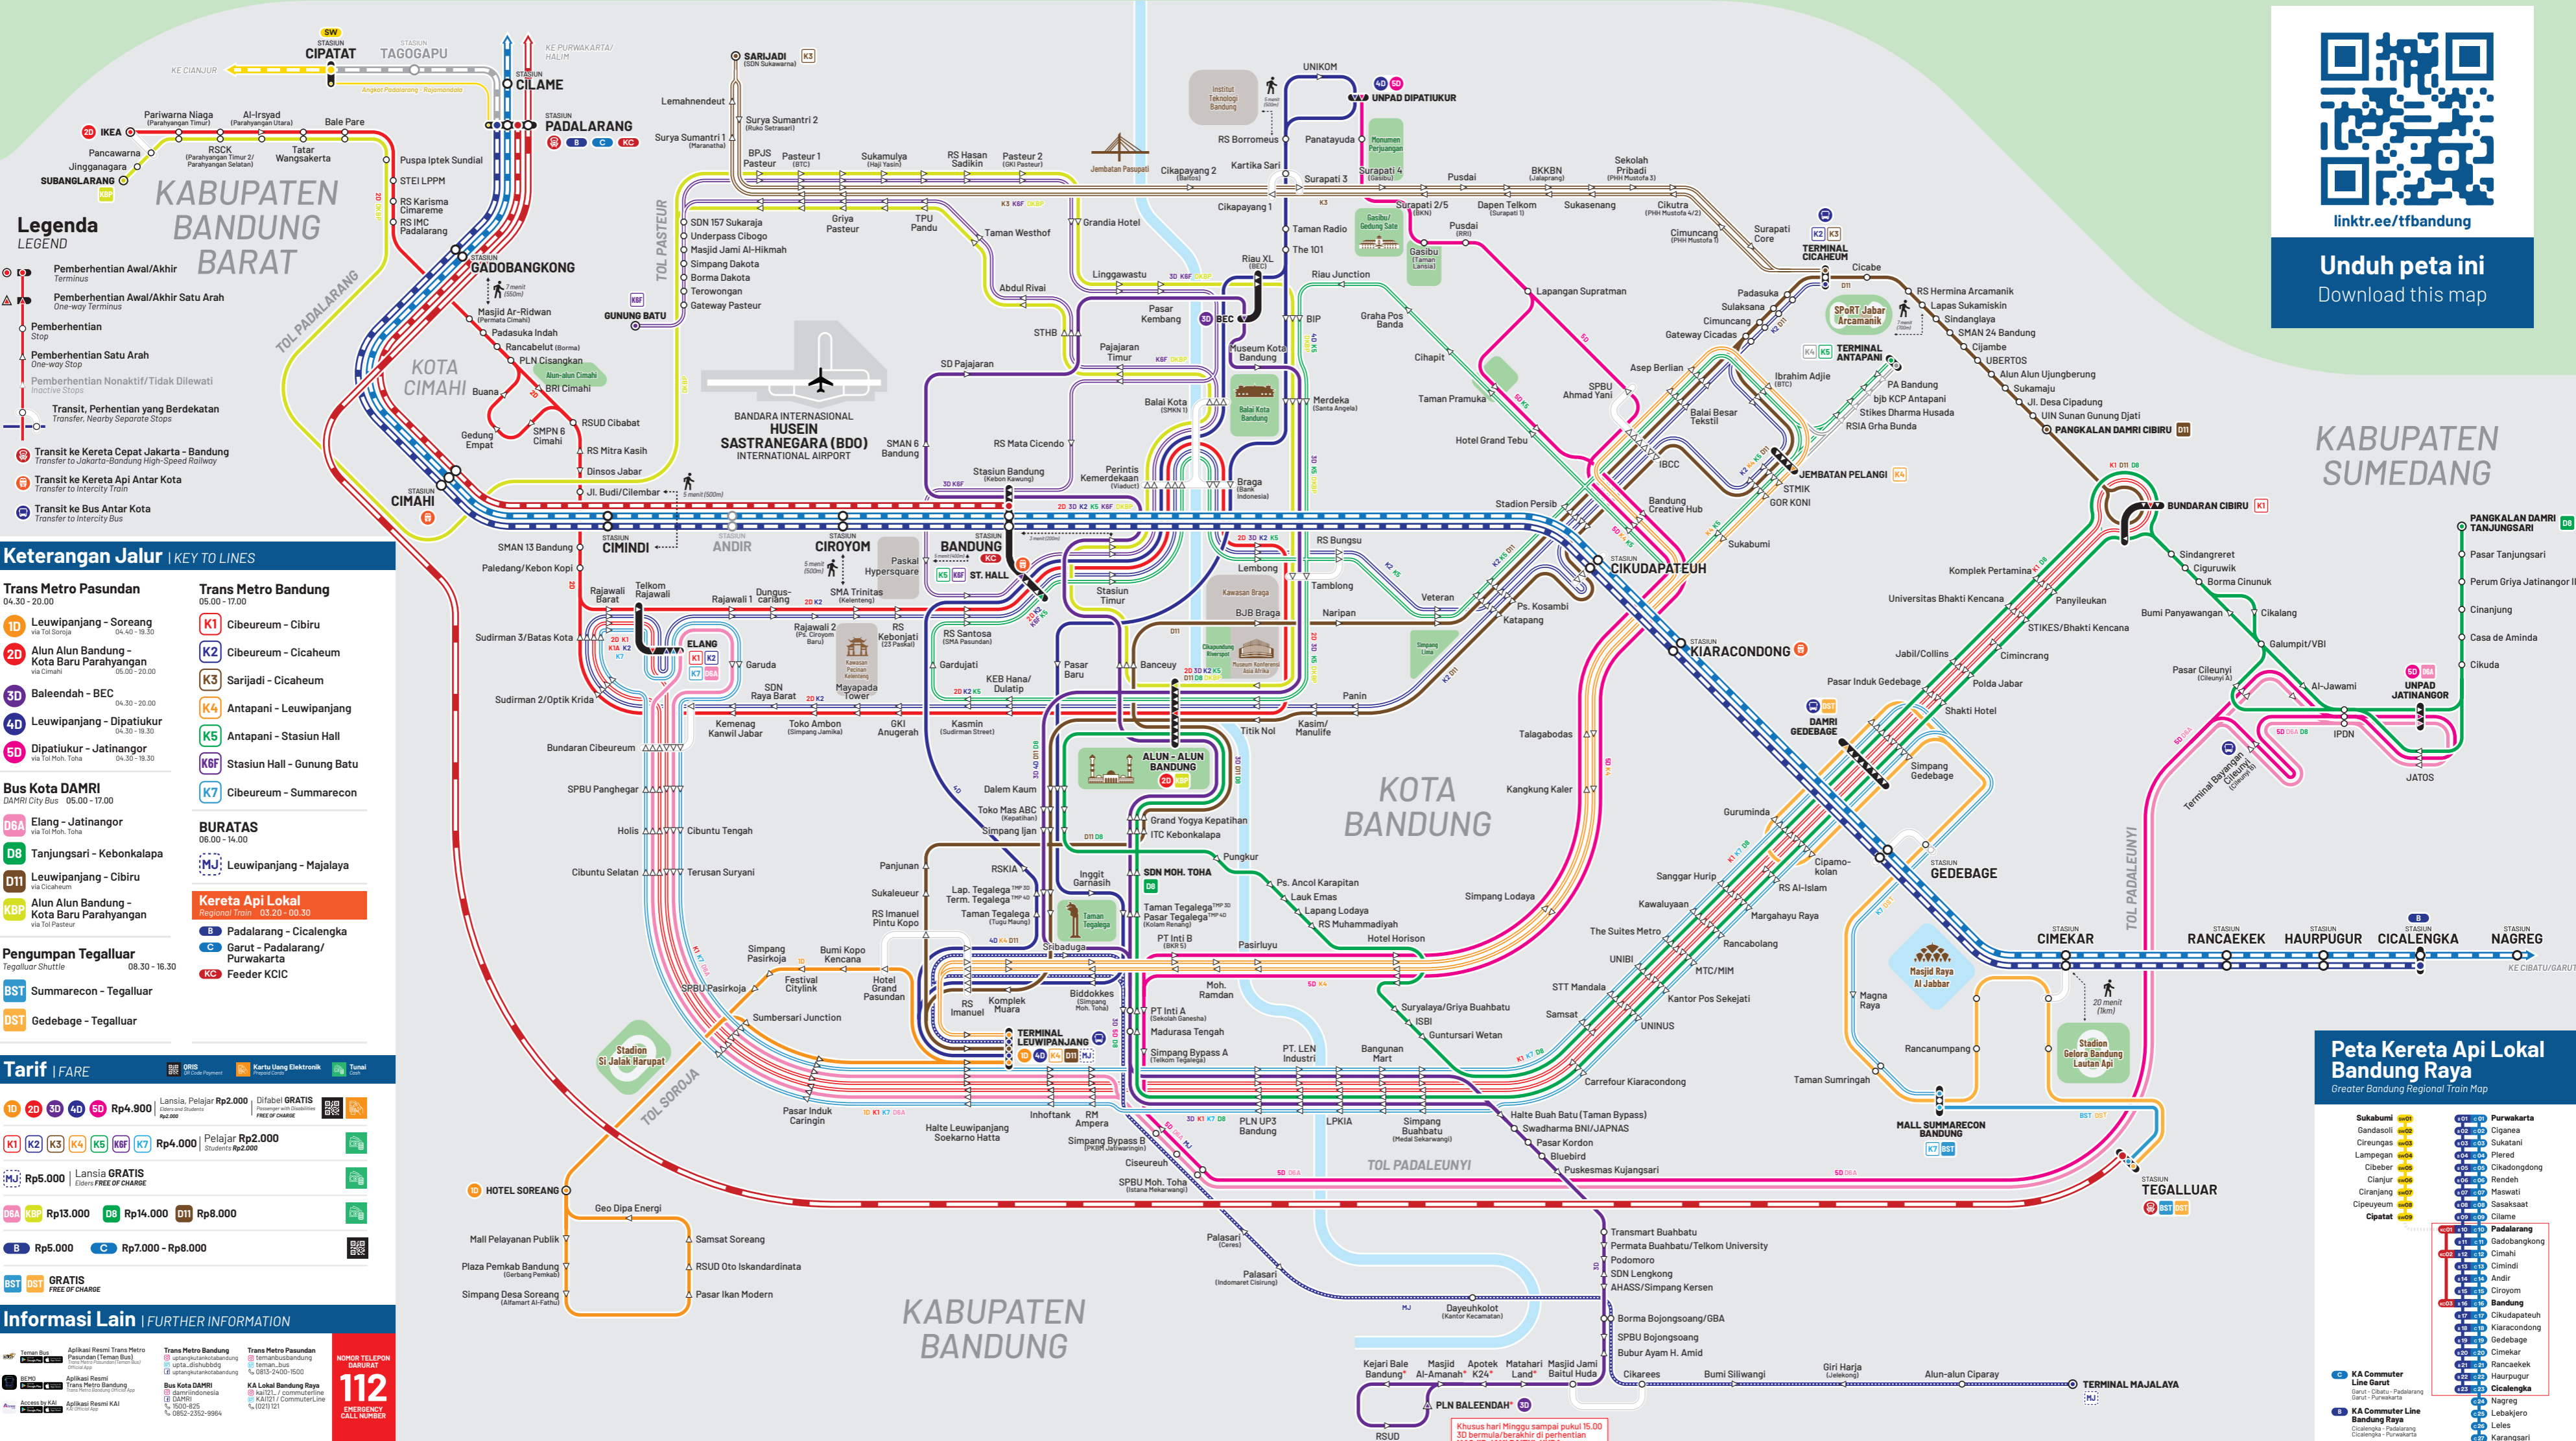

Peta Transportasi Massal Bandung Raya

Greater Bandung Mass Transit Map

linktr.ee/tfbandung

Unduh peta ini
Download this map

Legenda

- Pemberhentian Awal/Akhir Terminus
- Pemberhentian Awal/Akhir Satu Arah One-way Terminus
- Pemberhentian Stop
- Pemberhentian Satu Arah One-way Stop
- Pemberhentian Nonaktif/Tidak Dilewati Inactive Stops
- Transit, Perhentian yang Berdekatan Transfer, Nearby Separate Stops
- Transit ke Kereta Cepat Jakarta - Bandung Transfer to Jakarta-Bandung High-Speed Railway
- Transit ke Kereta Api Antar Kota Transfer to Intercity Train
- Transit ke Bus Antar Kota Transfer to Intercity Bus

Keterangan Jalur | KEY TO LINES

- Trans Metro Pasundan** 04.30 - 20.00
 - 1D Leuwipanjang - Soreang via Tol Soraja 04.40 - 19.30
 - 2D Alun Alun Bandung - Kota Baru Parahayangan via Cimahi 05.00 - 20.00
 - 3D Baleendah - BEC 04.30 - 20.00
 - 4D Leuwipanjang - Dipatiukur 04.30 - 19.30
 - 5D Dipatiukur - Jatininggor via Tol Moh. Toha 04.30 - 19.30
- Trans Metro Bandung** 05.00 - 17.00
 - K1 Cibereum - Cibiru
 - K2 Cibereum - Cicaheum
 - K3 Sarjadi - Cicaheum
 - K4 Antapani - Leuwipanjang
 - K5 Antapani - Stasiun Hall
 - K6F Stasiun Hall - Gunung Batu
 - K7 Cibereum - Summarecon
- Bus Kota DAMRI** DAMRI City Bus 05.00 - 17.00
 - D6A Elang - Jatininggor via Tol Moh. Toha
 - D8 Tanjung Sari - Kebonkalapa
 - D11 Leuwipanjang - Cibiru via Cicaheum
 - KBP Alun Alun Bandung - Kota Baru Parahayangan via Tol Pasteur
- BURATAS** 08.00 - 14.00
 - MJ Leuwipanjang - Majalaya
- Kereta Api Lokal** Regional Train 03.20 - 00.30
 - B Padalarang - Cicalengka
 - C Garut - Padalarang/Purwakarta
 - KC Feeder KCIC
- Pengumpan Tegalluar** Tegalluar Shuttle 08.30 - 18.30
 - BST Summarecon - Tegalluar
 - DST Gedebage - Tegalluar

KABUPATEN SUMEDANG

Peta Kereta Api Lokal Bandung Raya

Khusus hari Minggu sampai pukul 15.00 SD bermula/bertakhir di perhentian MASJID JAMI BAITUL HUDA