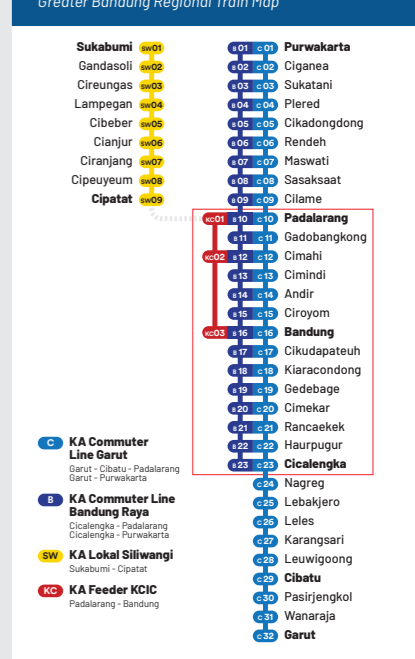

Khusus hari Minggu sampai pukul 15.00 SD bermula/bertakhir di perhentian MASJID JAMI BAITUL HUDA