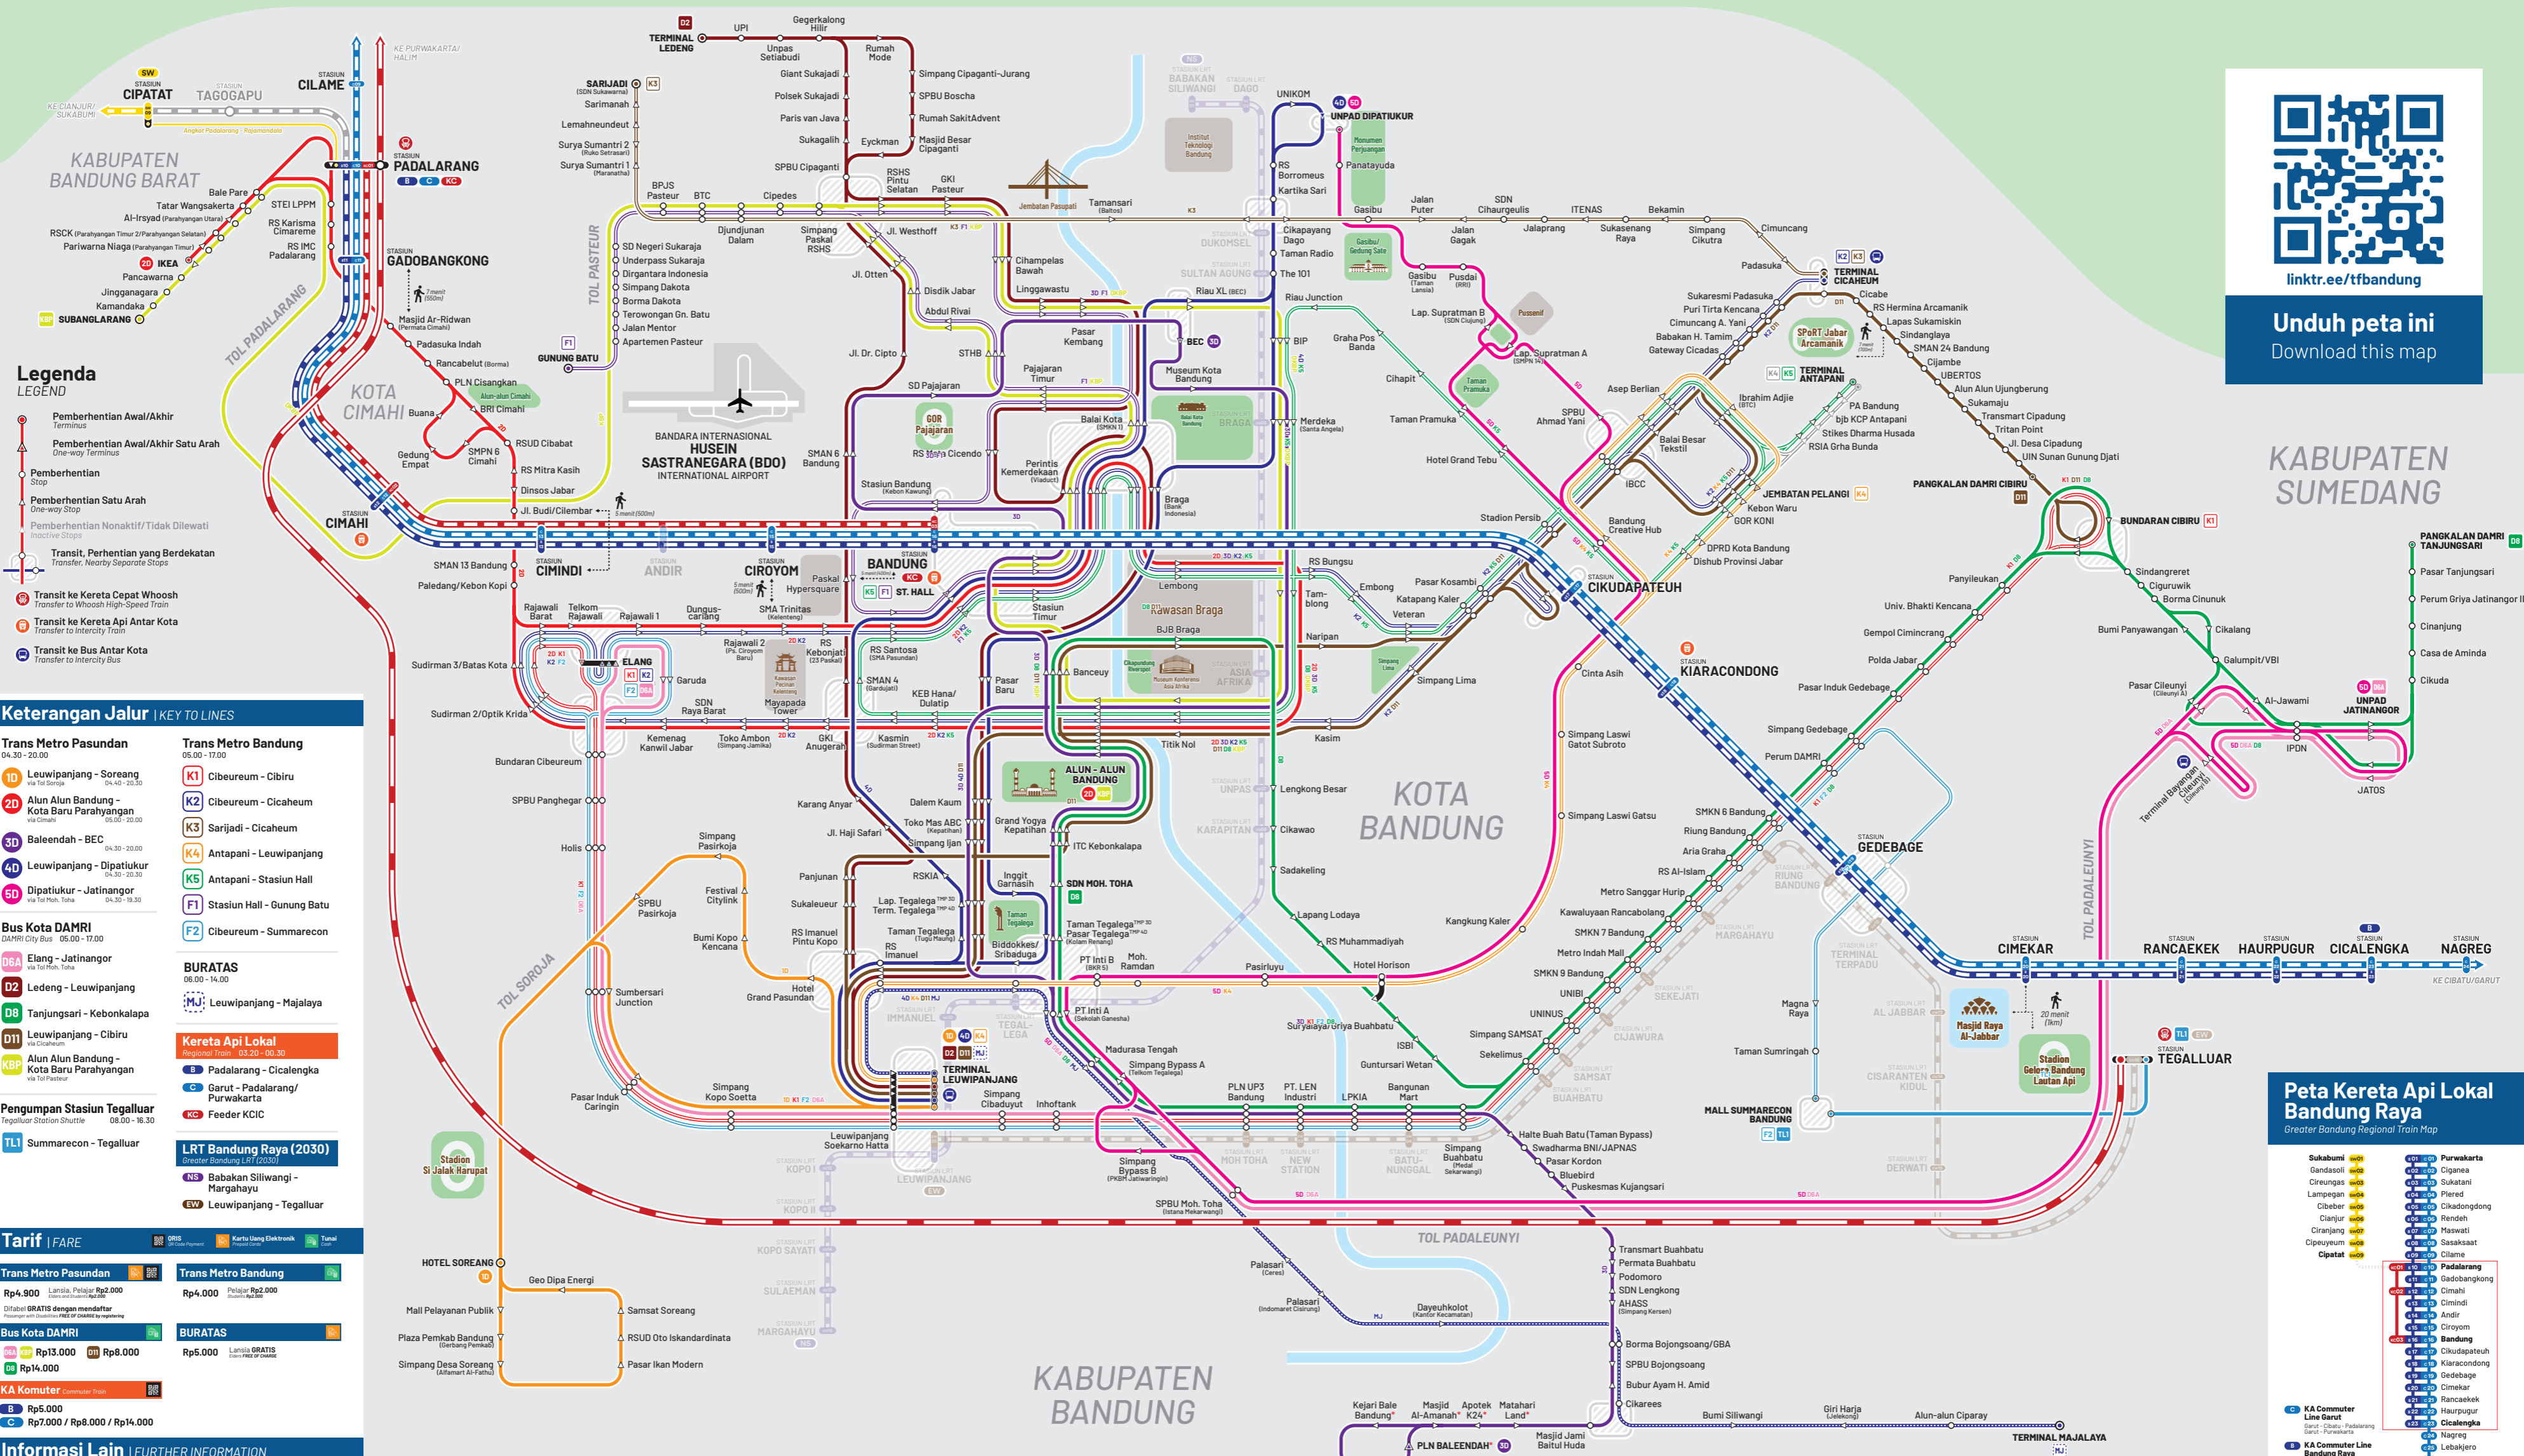

Peta Transportasi Massal Bandung Raya

Greater Bandung Mass Transit Map

linktr.ee/tfbandung

Unduh peta ini
Download this map

Legenda

- Pemberhentian Awal/Akhir Terminus
- Pemberhentian Awal/Akhir Satu Arah One-way Terminus
- Pemberhentian Stop
- Pemberhentian Satu Arah One-way Stop
- Pemberhentian Nonaktif/Tidak Dilewati Inactive Stops
- Transit, Perhentian yang Berdekatan Transfer, Nearby Separate Stops
- Transit ke Kereta Cepat Whoosh Transfer to Whoosh High-Speed Train
- Transit ke Kereta Api Antar Kota Transfer to Intercity Train
- Transit ke Bus Antar Kota Transfer to Intercity Bus

Keterangan Jalur | KEY TO LINES

- Trans Metro Pasundan** (04.30 - 20.00)
 - 1D Leuwipanjang - Soreang
 - 2D Alun Alun Bandung Kota Baru Parahyangan
 - 3D Baleendah - BEC
 - 4D Leuwipanjang - Dipatiukur
 - 5D Dipatiukur - Jatinangor
- Trans Metro Bandung** (05.00 - 17.00)
 - K1 Cibereum - Cibiru
 - K2 Cibereum - Cicaheum
 - K3 Sarjadi - Cicaheum
 - K4 Antapani - Leuwipanjang
 - K5 Antapani - Stasiun Hall
 - F1 Stasiun Hall - Gunung Batu
 - F2 Cibereum - Summarecon
- Bus Kota DAMRI** (05.00 - 17.00)
 - D6A Elang - Jatinangor
 - D2 Ledeng - Leuwipanjang
 - D8 Tanjung Sari - Kebonkalapa
 - D11 Leuwipanjang - Cibiru
 - KBP Alun Alun Bandung - Kota Baru Parahyangan
- BURATAS** (06.00 - 14.00)
 - MJ Leuwipanjang - Majalaya
- Kereta Api Lokal** (03.20 - 00.30)
 - B Padalarang - Cicalengka
 - C Garut - Padalarang/Purwakarta
 - KC Feeder KCIC
- LRT Bandung Raya (2030)** (Greater Bandung LRT (2030))
 - NS Babakan Siliwangi - Margahayu
 - EW Leuwipanjang - Tegalluar