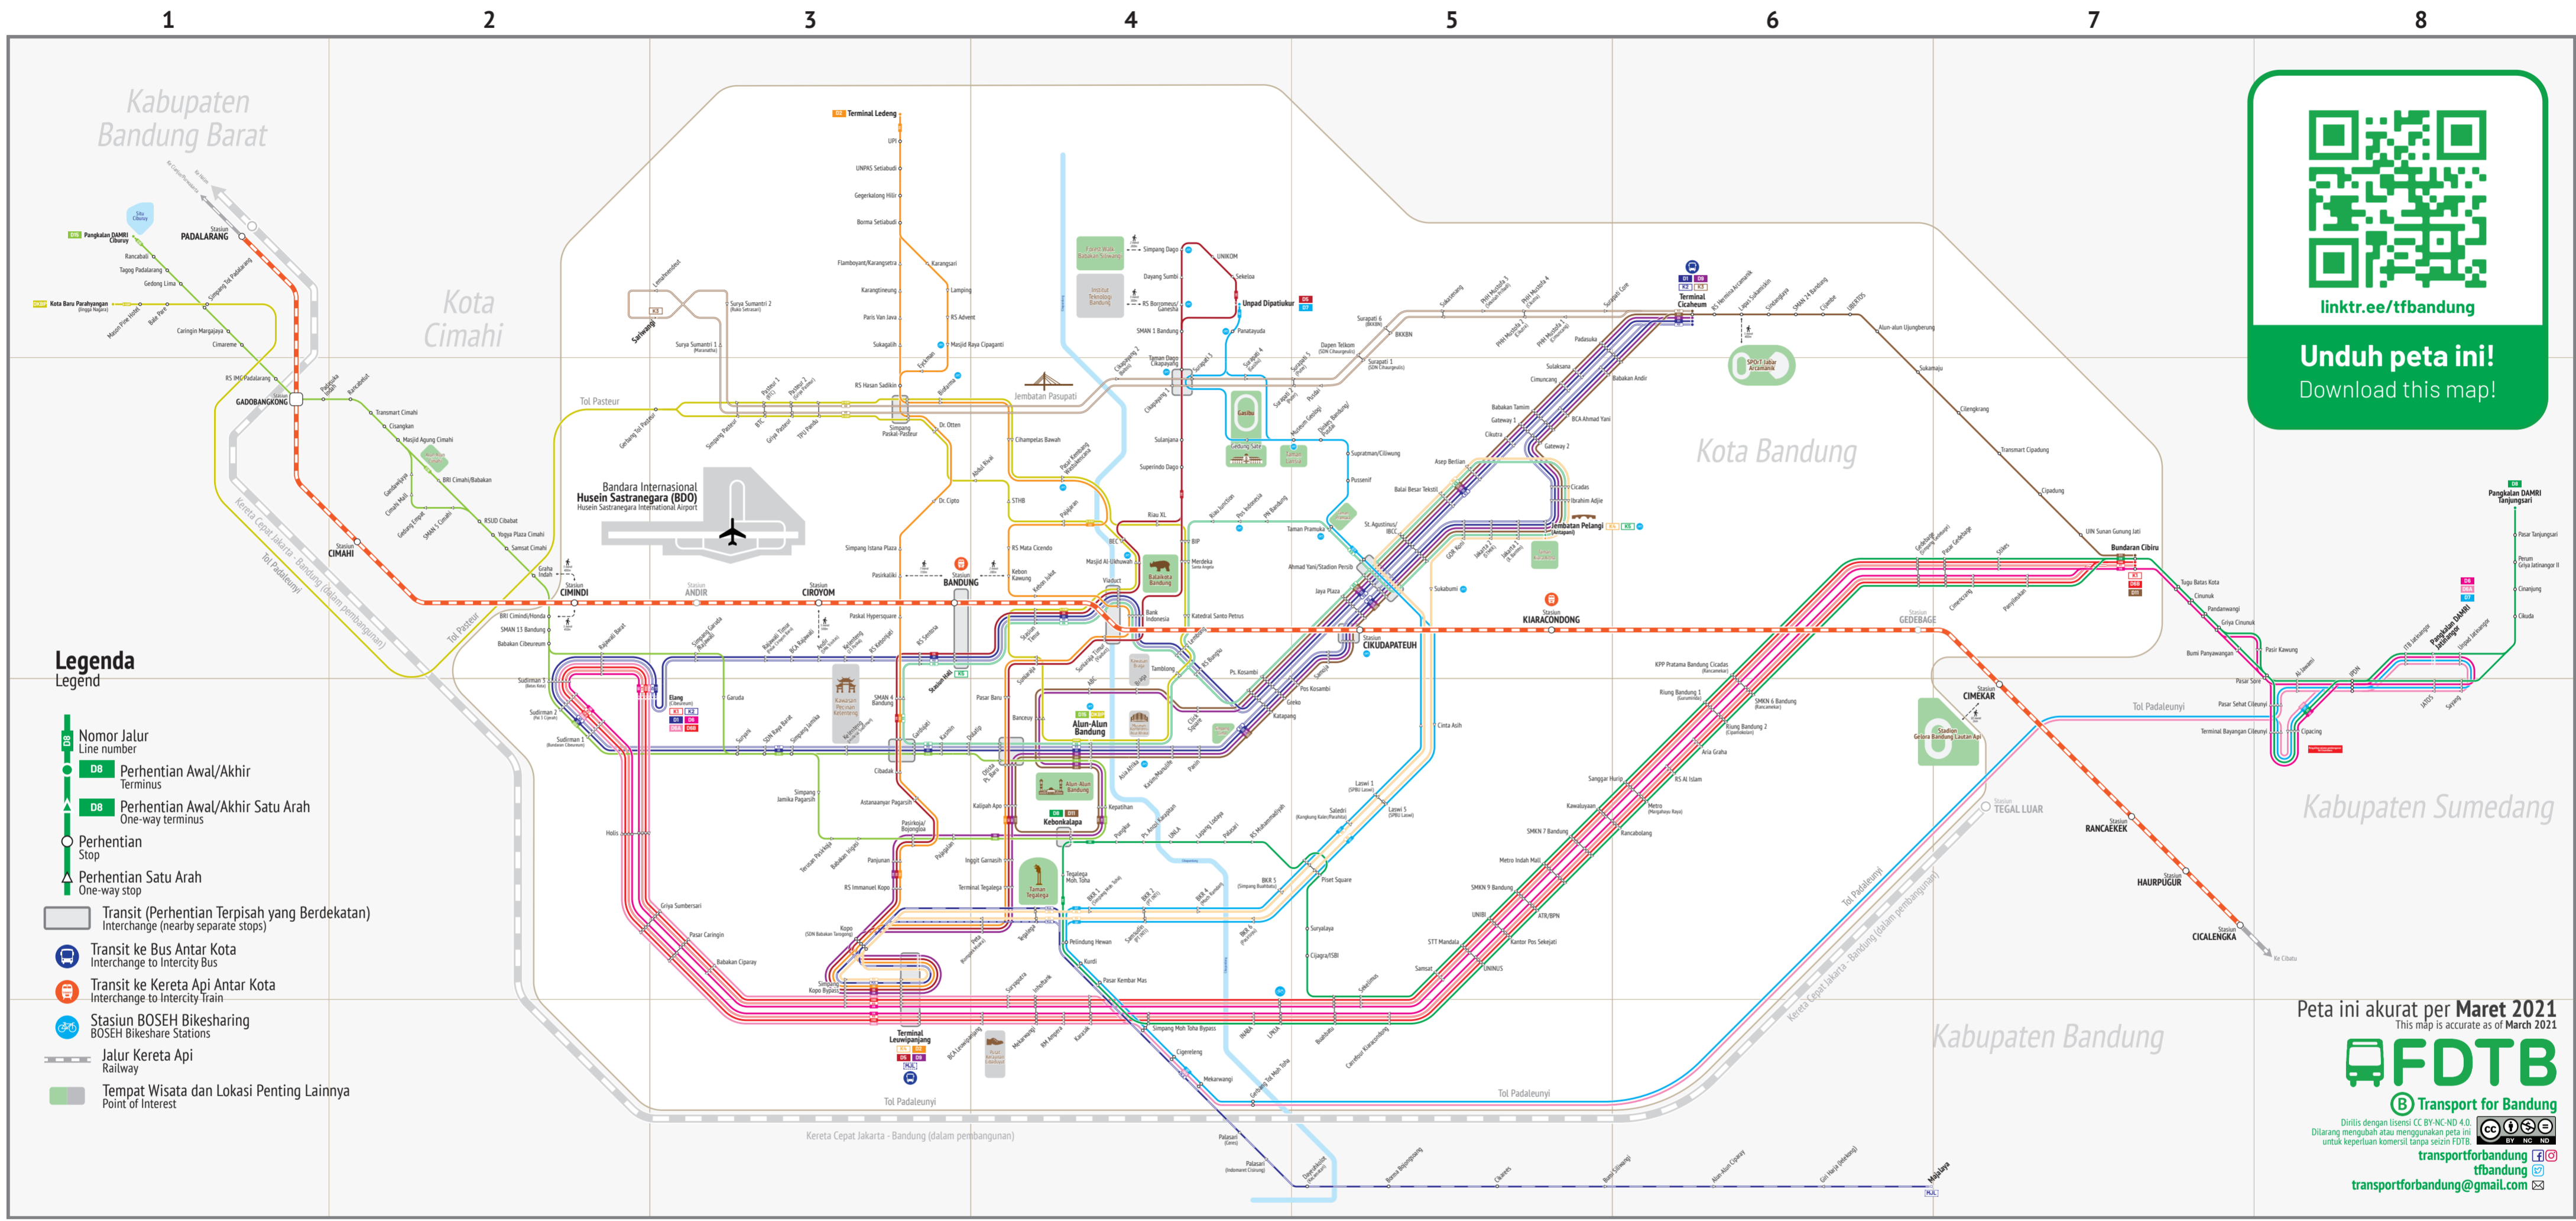

Peta Transportasi Massal Bandung Raya

Greater Bandung Mass Transit Map

linktr.ee/tfbandung

Unduh peta ini!
Download this map!

- ### Legenda
- Legend
- Nomor Jalur Line number
 - DB Perhentian Awal/Akhir Terminus
 - DB Perhentian Awal/Akhir Satu Arah One-way terminus
 - Perhentian Stop
 - Perhentian Satu Arah One-way stop
 - Transit (Perhentian Terpisah yang Berdekatan) Interchange (nearby separate stops)
 - Transit ke Bus Antar Kota Interchange to Intercity Bus
 - Transit ke Kereta Api Antar Kota Interchange to Intercity Train
 - Stasiun BOSEH Bikesharing BOSEH Bikeshare Stations
 - Jalur Kereta Api Railway
 - Tempat Wisata dan Lokasi Penting Lainnya Point of Interest

Trans Bandung Raya (DAMRI) Dioperasikan mandiri oleh DAMRI 06:00 - 17:00	Trans Metro Bandung Dioperasikan oleh Dishub Kota Bandung 06:00 - 17:00	Trans Metropolitan Bandung Raya Dioperasikan oleh Dishub Provinsi Jawa Barat 07:00 - 14:00
D1 Cibeureum - Cicaheum D2 Leuwipanjang - Ledeng D5 Leuwipanjang - Dago D6 Elang - Jatinangor via Cibiru D6A Elang - Jatinangor via Tol D6B Elang - Cibiru	D7 Dipatiukur - Jatinangor via Tol D8 Kebonkalapa - Tanjungsari D9 Leuwipanjang - Cicaheum D11 Kebonkalapa - Cibiru D15 Alun Alun - Ciburuy DKBP Alun Alun - Kota Baru Parahyangan	K1 Cibeureum - Cibiru K2 Cibeureum - Cicaheum K3 Cicaheum - Sarjadi K4 Antapani - Leuwipanjang K5 Antapani - Stasiun Hall
Kereta Api Lokal Bandung Raya 03:30 - 24:00		
MJL Leuwipanjang - Dayeuhkolot - Majalaya		
Padalarang - Bandung - Cicalengka		