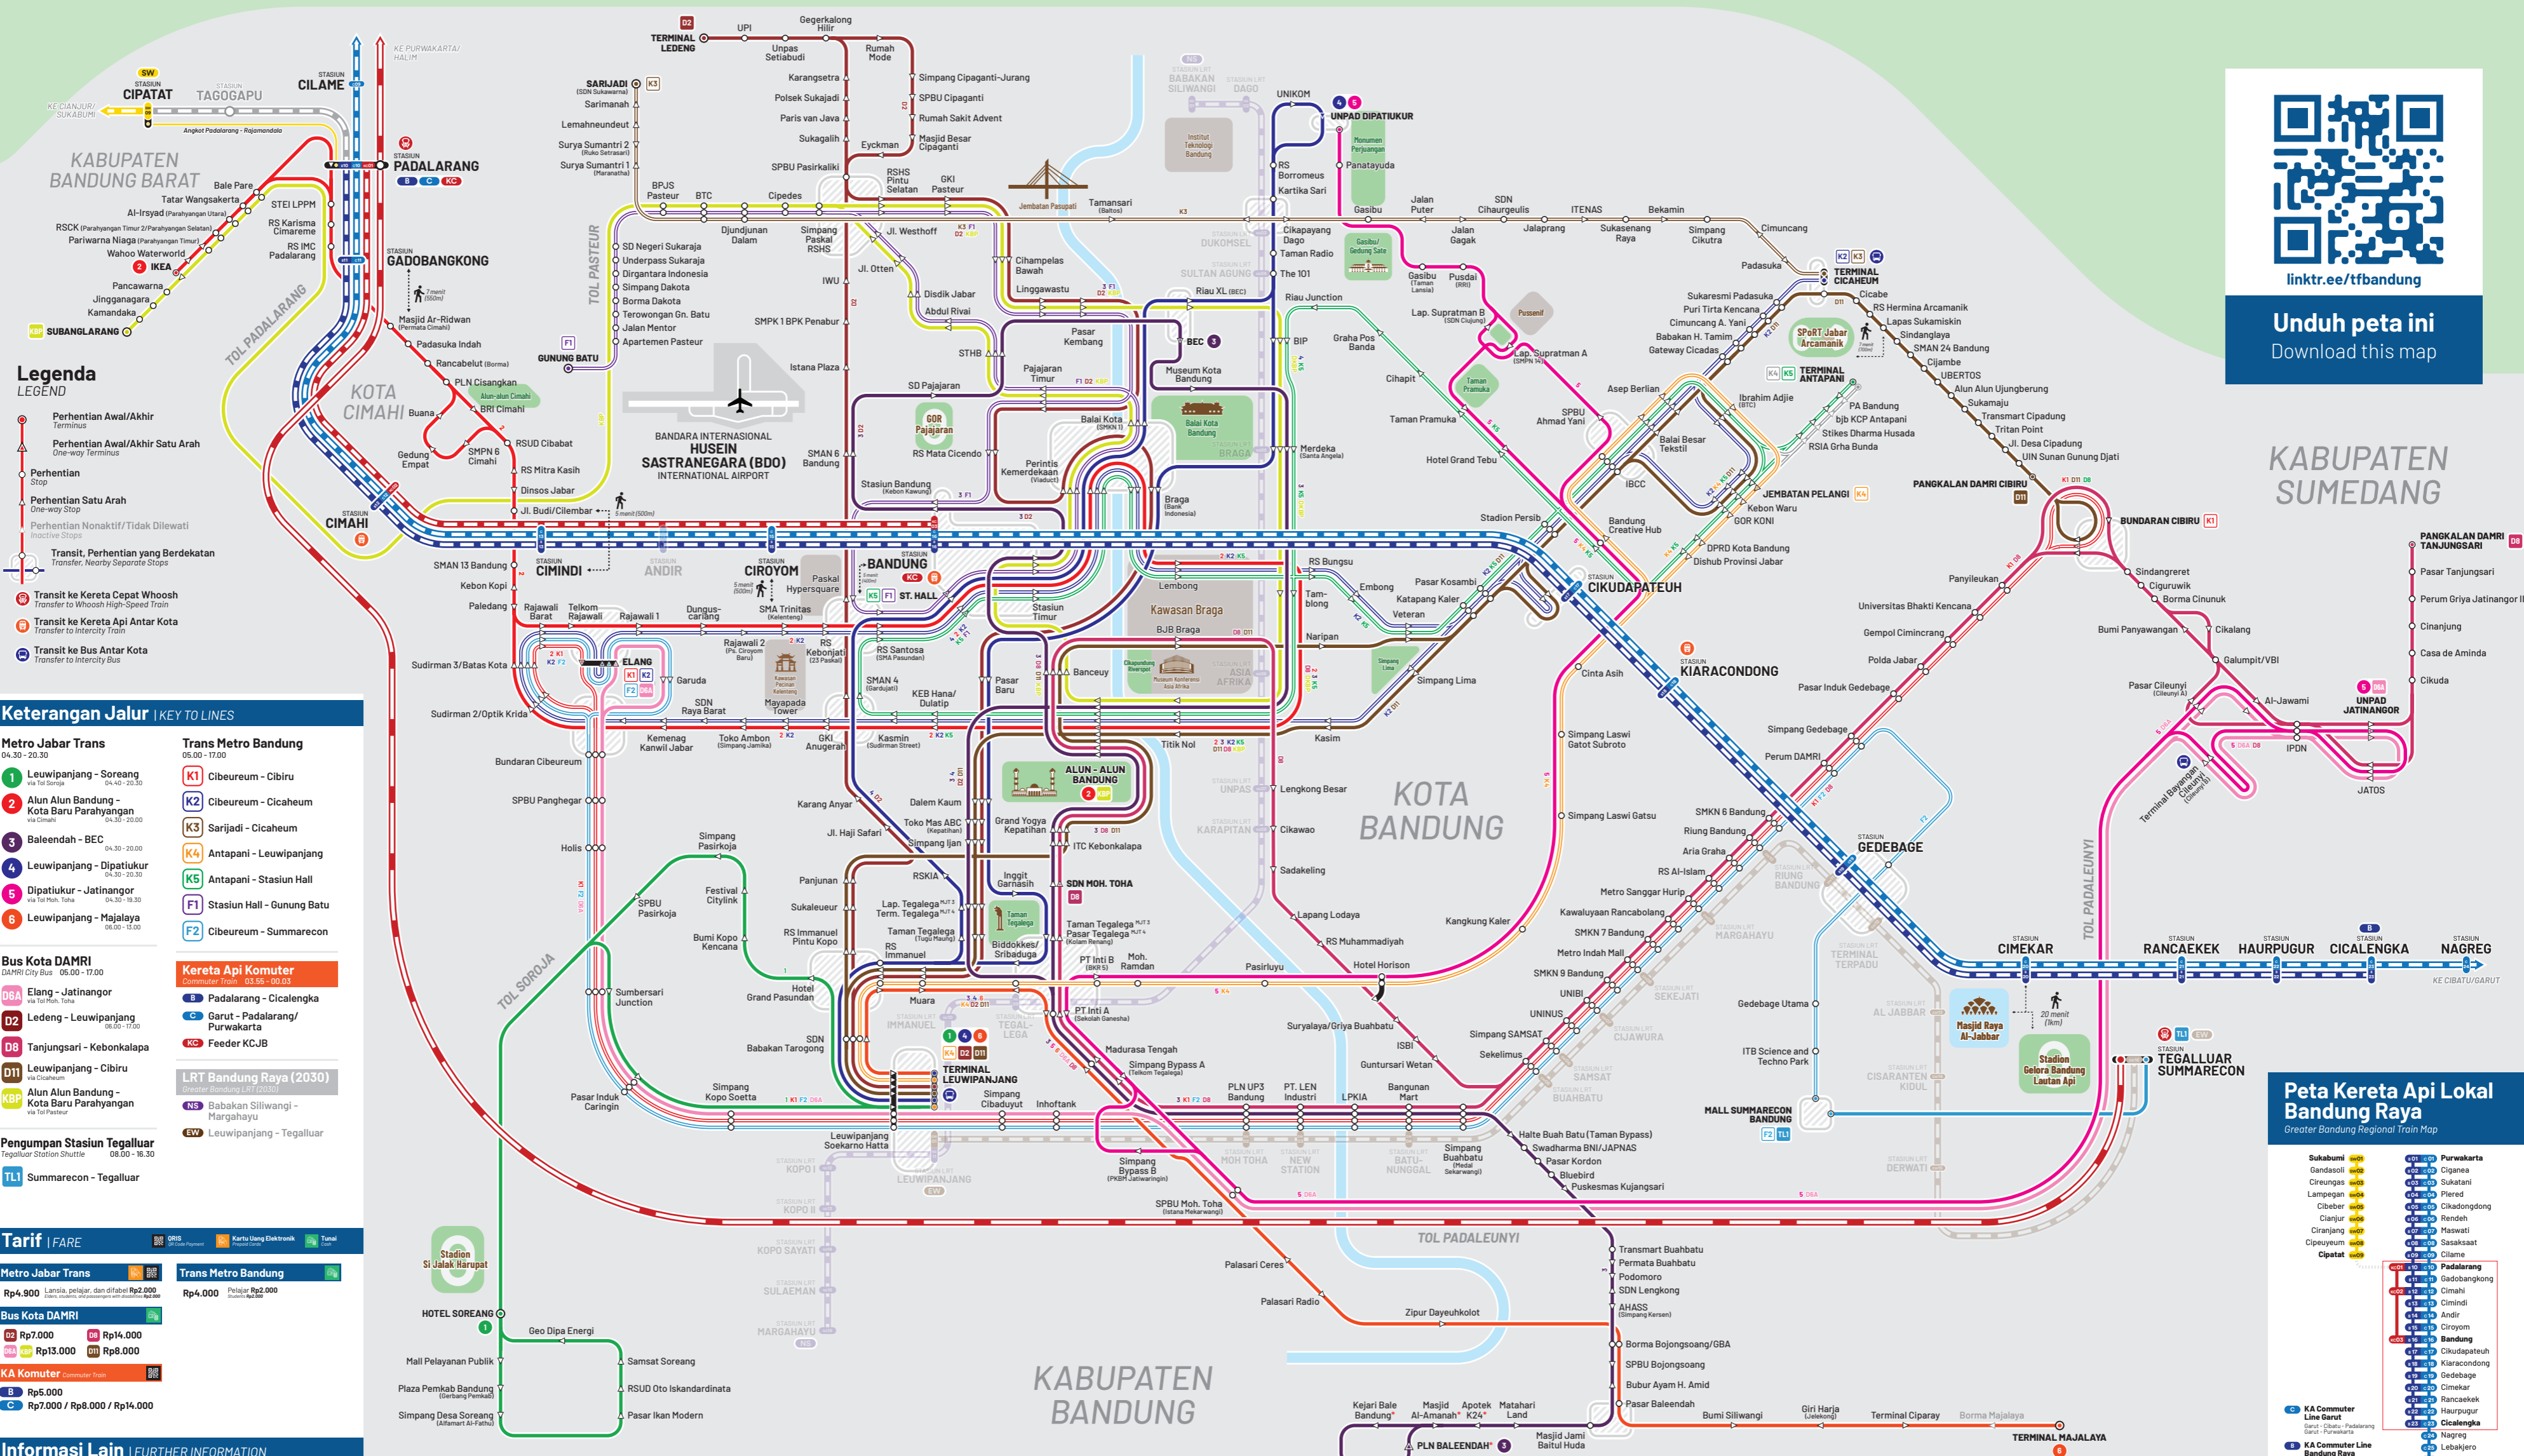

Peta Transportasi Massal Bandung Raya

Greater Bandung Mass Transit Map

linktr.ee/tfbandung

Unduh peta ini
Download this map

Legenda

LEGEND

- Perhentian Awal/Akhir (One-way Terminus)
- Perhentian Awal/Akhir Satu Arah (One-way Terminus)
- Perhentian Stop
- Perhentian Satu Arah (One-way Stop)
- Perhentian Nonaktif/Tidak Dilewati (Inactive Stops)
- Transit, Perhentian yang Berdekatan (Transfer, Nearby Separate Stops)
- Transit ke Kereta Cepat Whoosh (Transfer to Whoosh High-Speed Train)
- Transit ke Kereta Api Antar Kota (Transfer to Intercity Train)
- Transit ke Bus Antar Kota (Transfer to Intercity Bus)

Keterangan Jalur | KEY TO LINES

Metro Jabar Trans

- 1 Leuwipanjang - Soreang
- 2 Alun Alun Bandung Kota Baru Parahyangan
- 3 Baleendah - BEC
- 4 Leuwipanjang - Dipatiukur
- 5 Dipatiukur - Jatinangor
- 6 Leuwipanjang - Majalaya

Trans Metro Bandung

- K1 Cibeureum - Cibiru
- K2 Cibeureum - Cicaheum
- K3 Sarijadi - Cicaheum
- K4 Antapani - Leuwipanjang
- K5 Antapani - Stasiun Hall
- F1 Stasiun Hall - Gunung Batu
- F2 Cibeureum - Summarecon

112
EMERGENCY CALL NUMBER

KABUPATEN SUMEDANG

Peta Kereta Api Lokal Bandung Raya

Greater Bandung Regional Train Map

- Sukabumi
- Cianjur
- Cilacap
- Purwokarta
- Sukatan
- Plered
- Cikadondong
- Rendeh
- Maswati
- Sasakaat
- Cilame
- Padalarang
- Gadobangkong
- Cimahi
- Cimindi
- Andir
- Ciroyom
- Bandung
- Cikudapateuh
- Kiaracondong
- Gegebage
- Cimekar
- Rancaekek
- Haurpugur
- Cicalengka
- Nagreg
- Lebakjero
- Lelias
- Karang Sari
- Leuwipoong
- Cibatu
- Pastirjengkol
- Wanaraja
- Garut