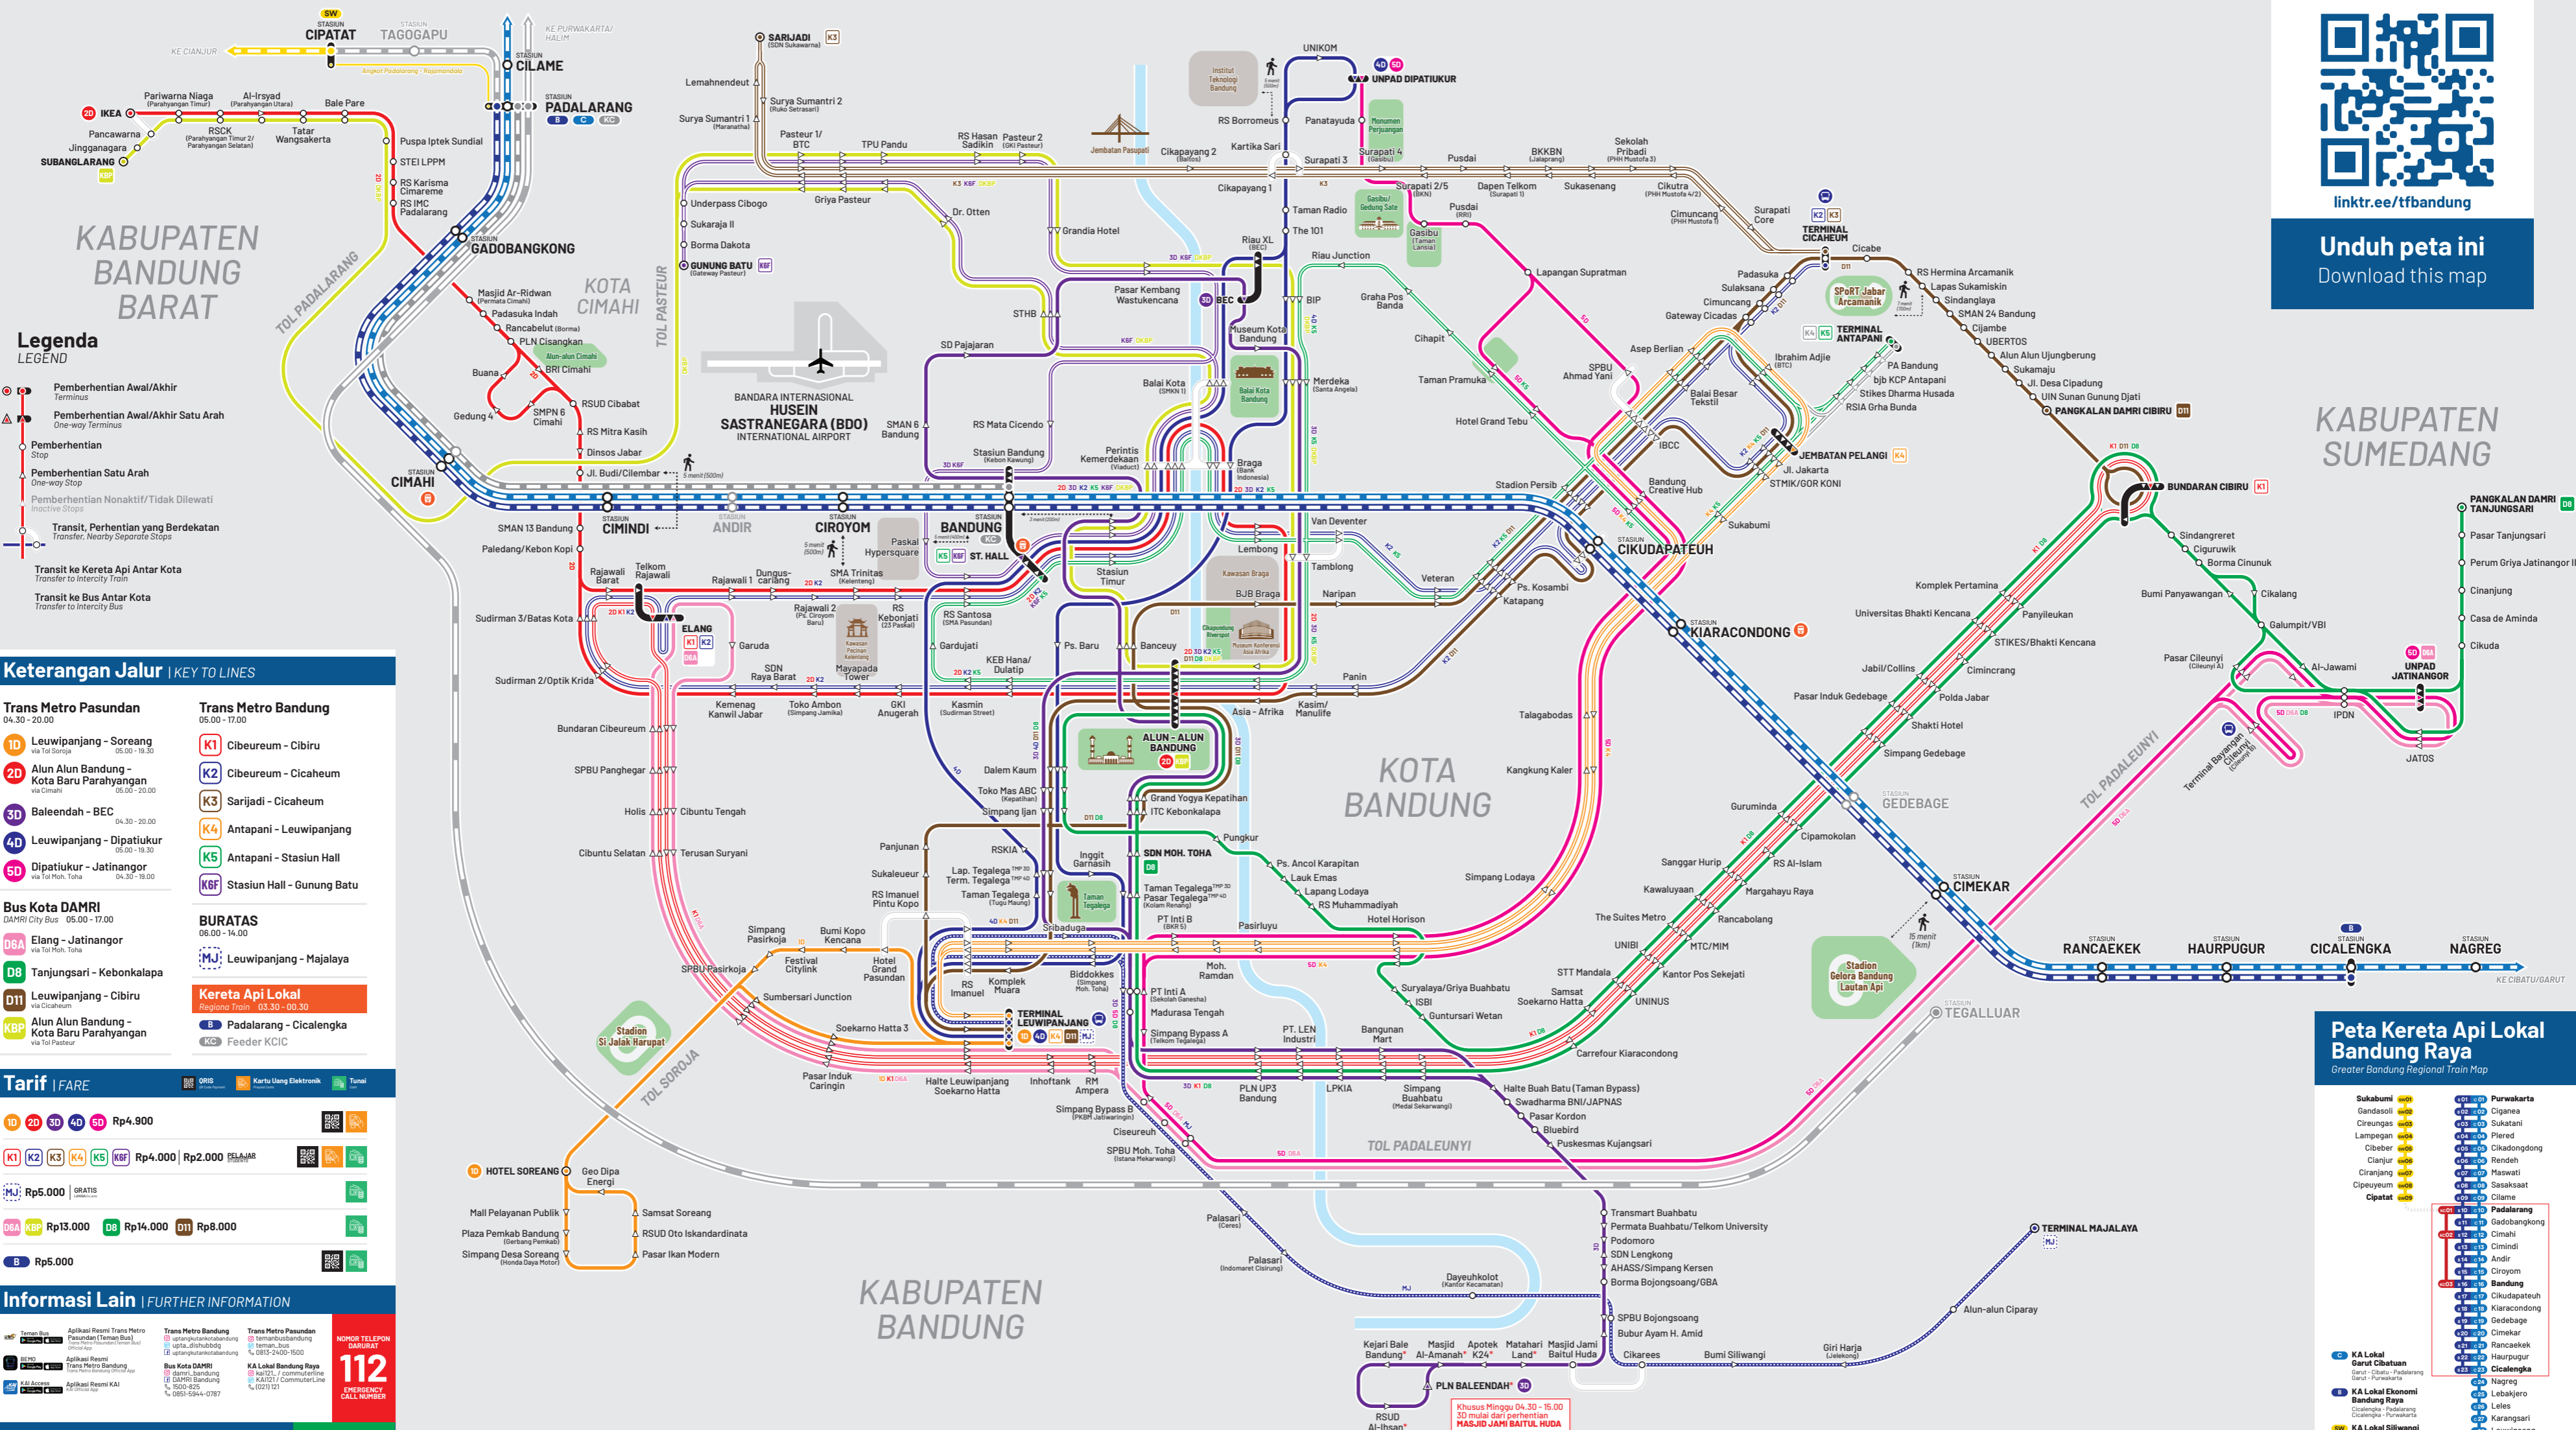

Peta Transportasi Massal Bandung Raya

Greater Bandung Mass Transit Map

linktr.ee/tfbandung

Unduh peta ini
Download this map

- ### Legenda
- LEGEND
- Pemberhentian Awal/Akhir Terminus
 - ▲ Pemberhentian Awal/Akhir Satu Arah One-way Terminus
 - Pemberhentian Stop
 - ◄○ Pemberhentian Satu Arah One-way Stop
 - Pemberhentian Nonaktif/Tidak Dilewati Inactive Stops
 - Transit, Perhentian yang Berdekatan Transfer, Nearby Separate Stops
 - Transit ke Kereta Api Antar Kota Transfer to Intercity Train
 - Transit ke Bus Antar Kota Transfer to Intercity Bus

Keterangan Jalur | KEY TO LINES

- #### Trans Metro Pasundan
- 04.30 - 20.00
- 1D Leuwipanjang - Soreang
 - 2D Alun Alun Bandung - Kota Baru Parahayangan
 - 3D Baleendah - BEC
 - 4D Leuwipanjang - Dipatiukur
 - 5D Dipatiukur - Jatinangor
- #### Trans Metro Bandung
- 05.00 - 17.00
- K1 Cibereum - Cibiru
 - K2 Cibereum - Cicaheum
 - K3 Sarjadi - Cicaheum
 - K4 Antapani - Leuwipanjang
 - K5 Antapani - Stasiun Hall
 - K6F Stasiun Hall - Gunung Batu
- #### Bus Kota DAMRI
- DAMRI City Bus 05.00 - 17.00
- D6A Elang - Jatinangor
 - D8 Tanjung Sari - Kebonkalapa
 - D11 Leuwipanjang - Cibiru
 - KBP Alun Alun Bandung - Kota Baru Parahayangan
- #### BURATAS
- 06.00 - 14.00
- MJ Leuwipanjang - Majalaya
- #### Kereta Api Lokal
- Regional Train 03.30 - 00.30
- B Padalarang - Cicalengka
 - KC Feeder KCIC

Tarif | FARE

- 1D 2D 3D 4D 5D Rp4.900
- K1 K2 K3 K4 K5 K6F Rp4.000 | Rp2.000 PELANAR
- MJ Rp5.000 | GRATIS
- D6A KBP Rp13.000 D8 Rp14.000 D11 Rp8.000
- B Rp5.000

Informasi Lain | FURTHER INFORMATION

- Trans Metro Pasundan
 - Trans Metro Bandung
 - Bus Kota DAMRI
 - Kereta Api Lokal
- 112
EMERGENCY CALL NUMBER

KABUPATEN SUMEDANG

Peta Kereta Api Lokal Bandung Raya

Greater Bandung Regional Train Map