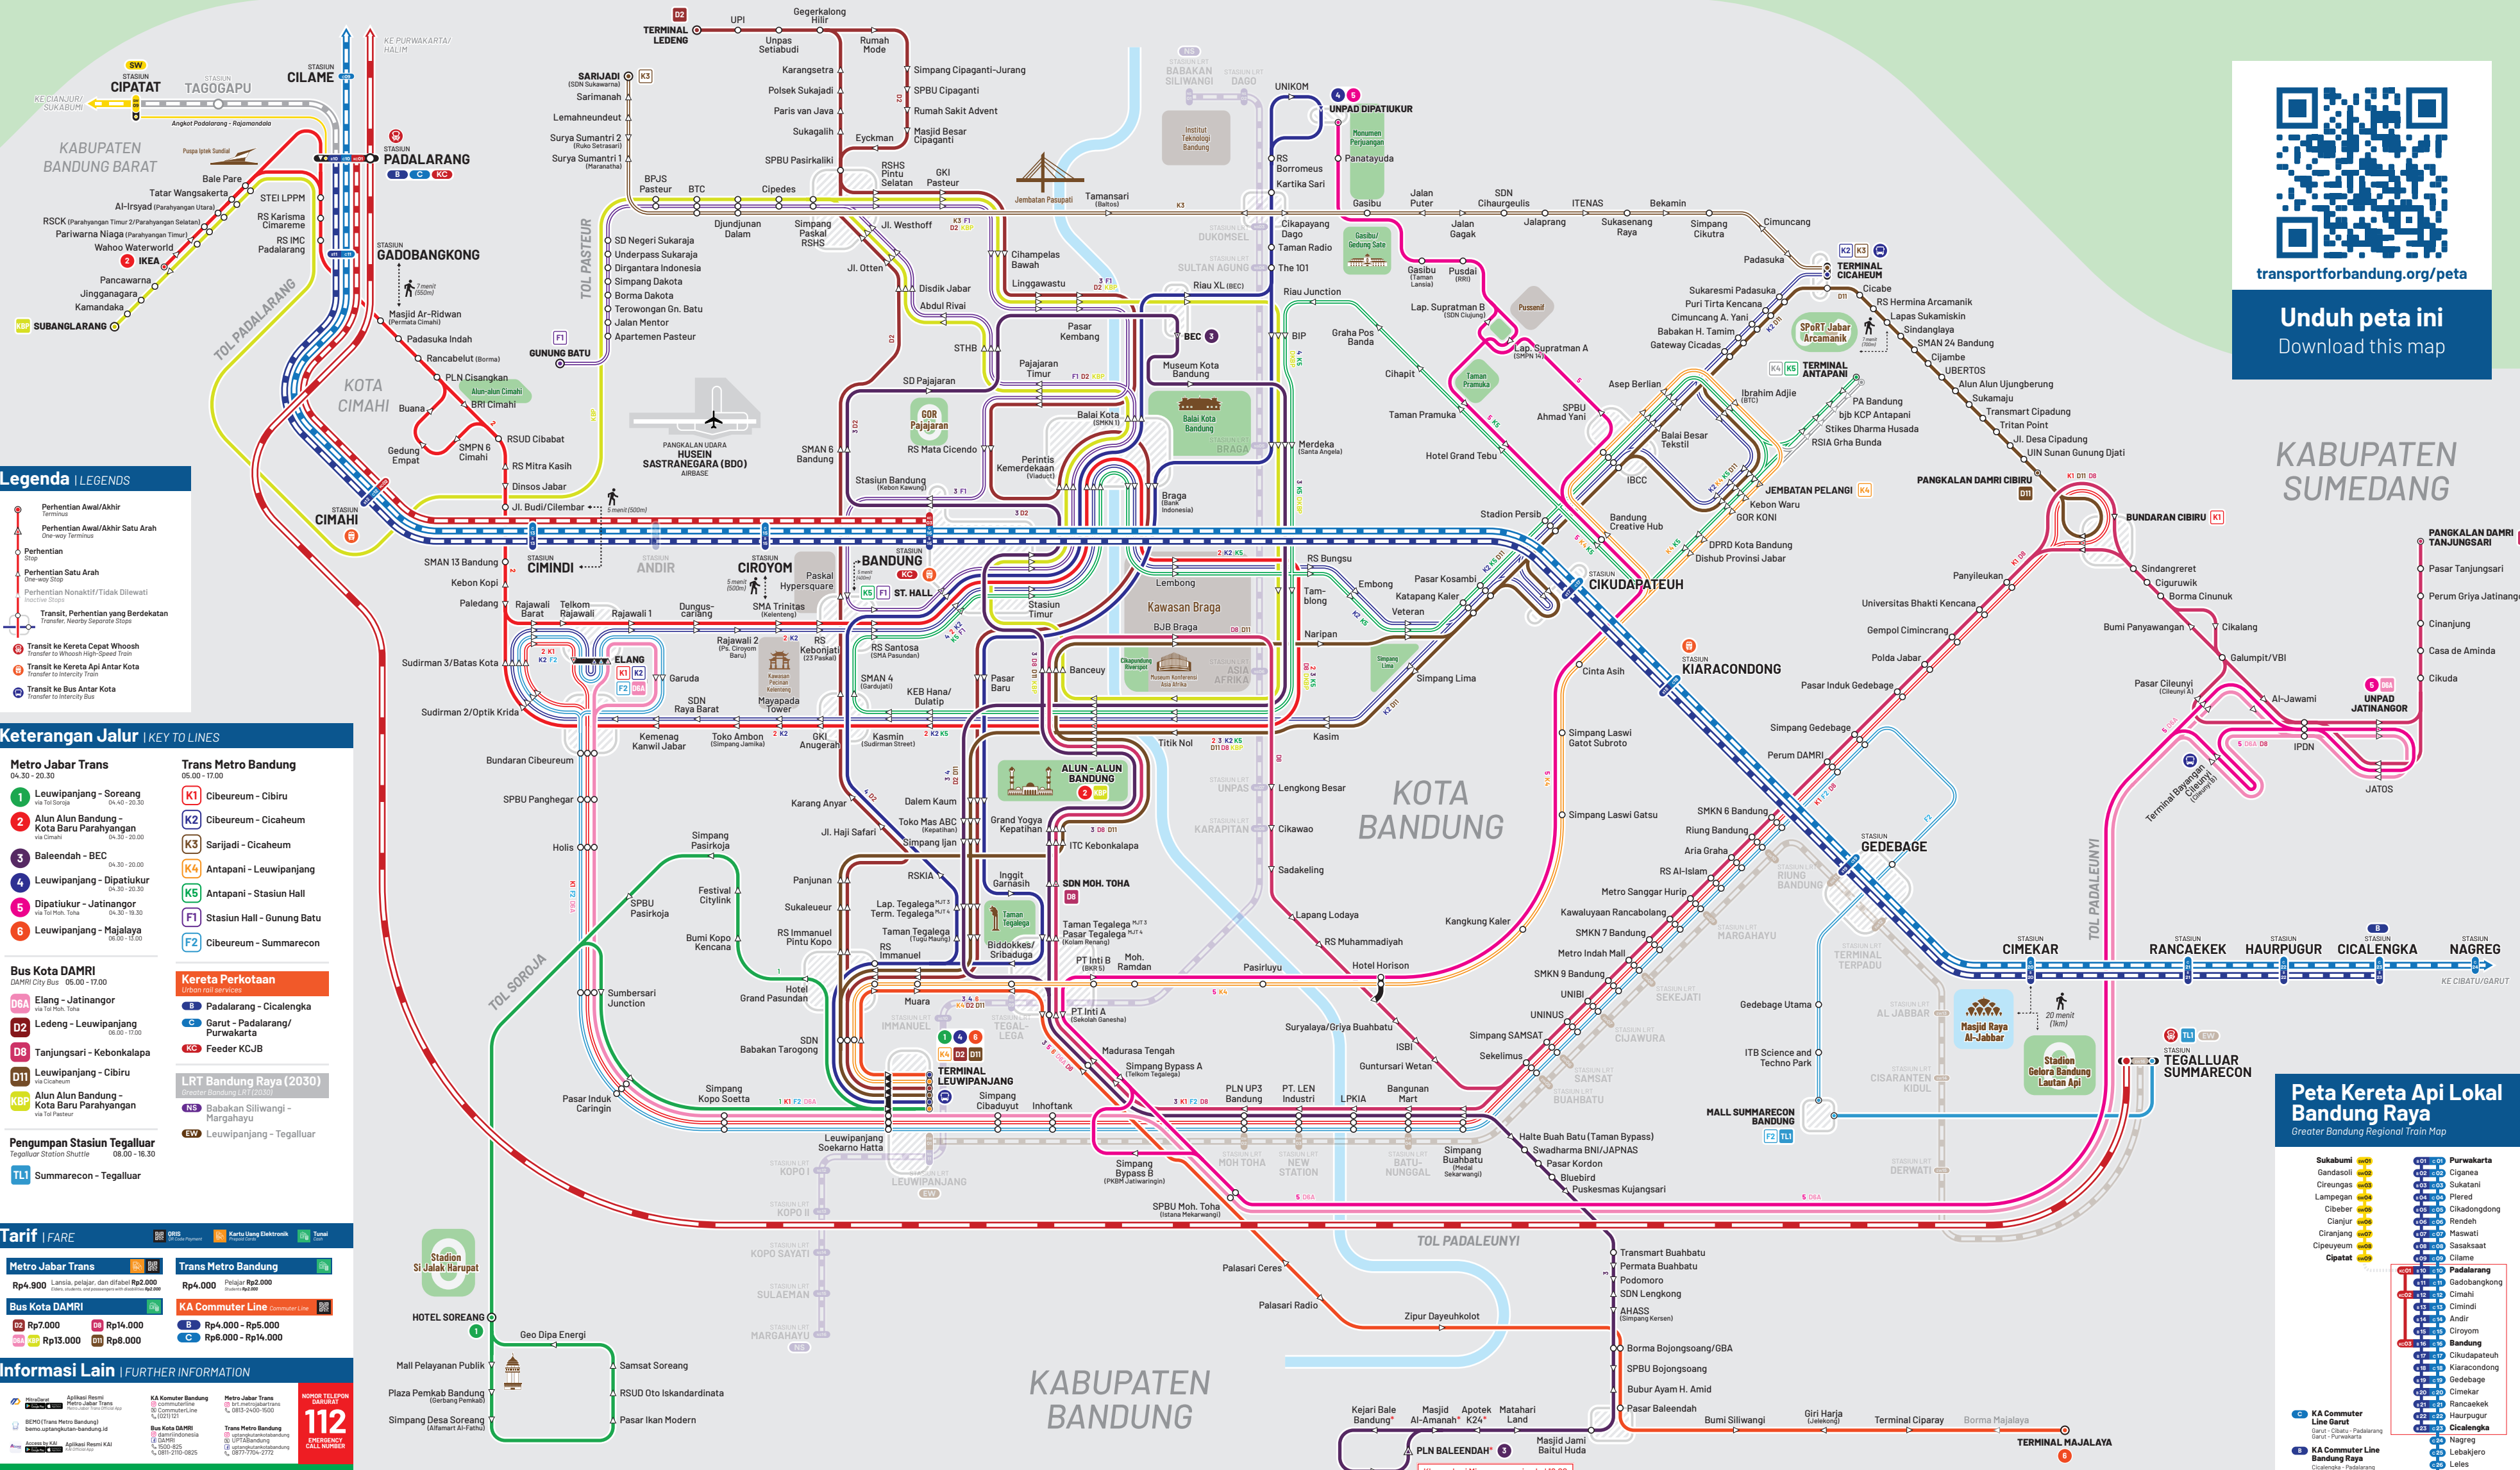

Peta Transportasi Massal Bandung Raya

Greater Bandung Mass Transit Map

transportforbandung.org/peta

Unduh peta ini
Download this map

Legenda | LEGENDS

- Perhentian Awal/Akhir (Start/End Stop)
- Perhentian Awal/Akhir Satu Arah (One-way Start/End Stop)
- Perhentian (Stop)
- Perhentian Satu Arah (One-way Stop)
- Perhentian Nonaktif/Tidak Dilewati (Inactive/Not Passed Stop)
- Transit, Perhentian yang Berdekatan (Transfer, Nearby Separate Stops)
- Transit ke Kereta Cepat Whoosh (Transfer to Whoosh High-Speed Train)
- Transit ke Kereta Api Antar Kota (Transfer to Intercity Train)
- Transit ke Bus Antar Kota (Transfer to Intercity Bus)

Keterangan Jalur | KEY TO LINES

Metro Jabar Trans 04.30 - 20.30	Trans Metro Bandung 05.00 - 17.00
1 Leuwipanjang - Soreang via Tol Soreang	K1 Cibereum - Cibiru
2 Alun Alun Bandung - Kota Baru Parahyangan via Cimahi	K2 Cibereum - Cicaheum
3 Baleendah - BEC	K3 Sarjadi - Cicaheum
4 Leuwipanjang - Dipatiukur	K4 Antapani - Leuwipanjang
5 Dipatiukur - Jatianangor	K5 Antapani - Stasiun Hall
6 Leuwipanjang - Majalaya	F1 Stasiun Hall - Gunung Batu
	F2 Cibereum - Summarecon

Bus Kota DAMRI DAMRI City Bus 05.00 - 17.00	Kereta Perkotaan Kereta Lokal dan Komuter
DBA Elang - Jatianangor via Tol Moh. Toha	Padalarang - Cicalengka
D2 Ledeng - Leuwipanjang 06.30 - 17.30	Garut - Padalarang/Purwakarta
DB Tanjungarsi - Kebonkalapa	KC Feeder KCJB
D11 Leuwipanjang - Cibiru via Cicalengka	
KBP Alun Alun Bandung - Kota Baru Parahyangan via Tol Padalarang	

Pengumpuan Stasiun Tegalluar Tegalluar Station Shuttle 08.00 - 16.30	LRT Bandung Raya (2030) Greater Bandung LRT (2030)
TL1 Summarecon - Tegalluar	NS Babakan Siliwangi - Margahayu
	EW Leuwipanjang - Tegalluar