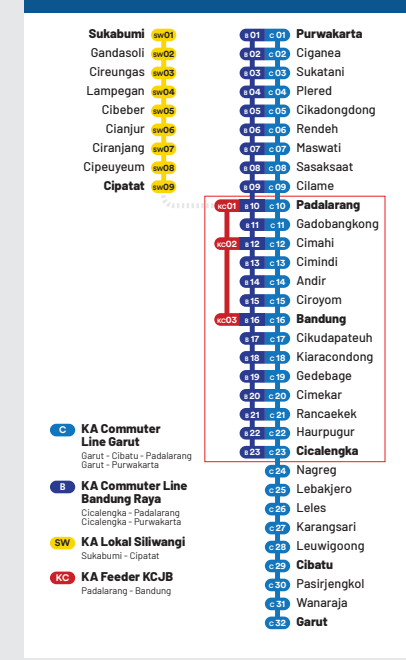

Peta Kereta Api Lokal Bandung Raya