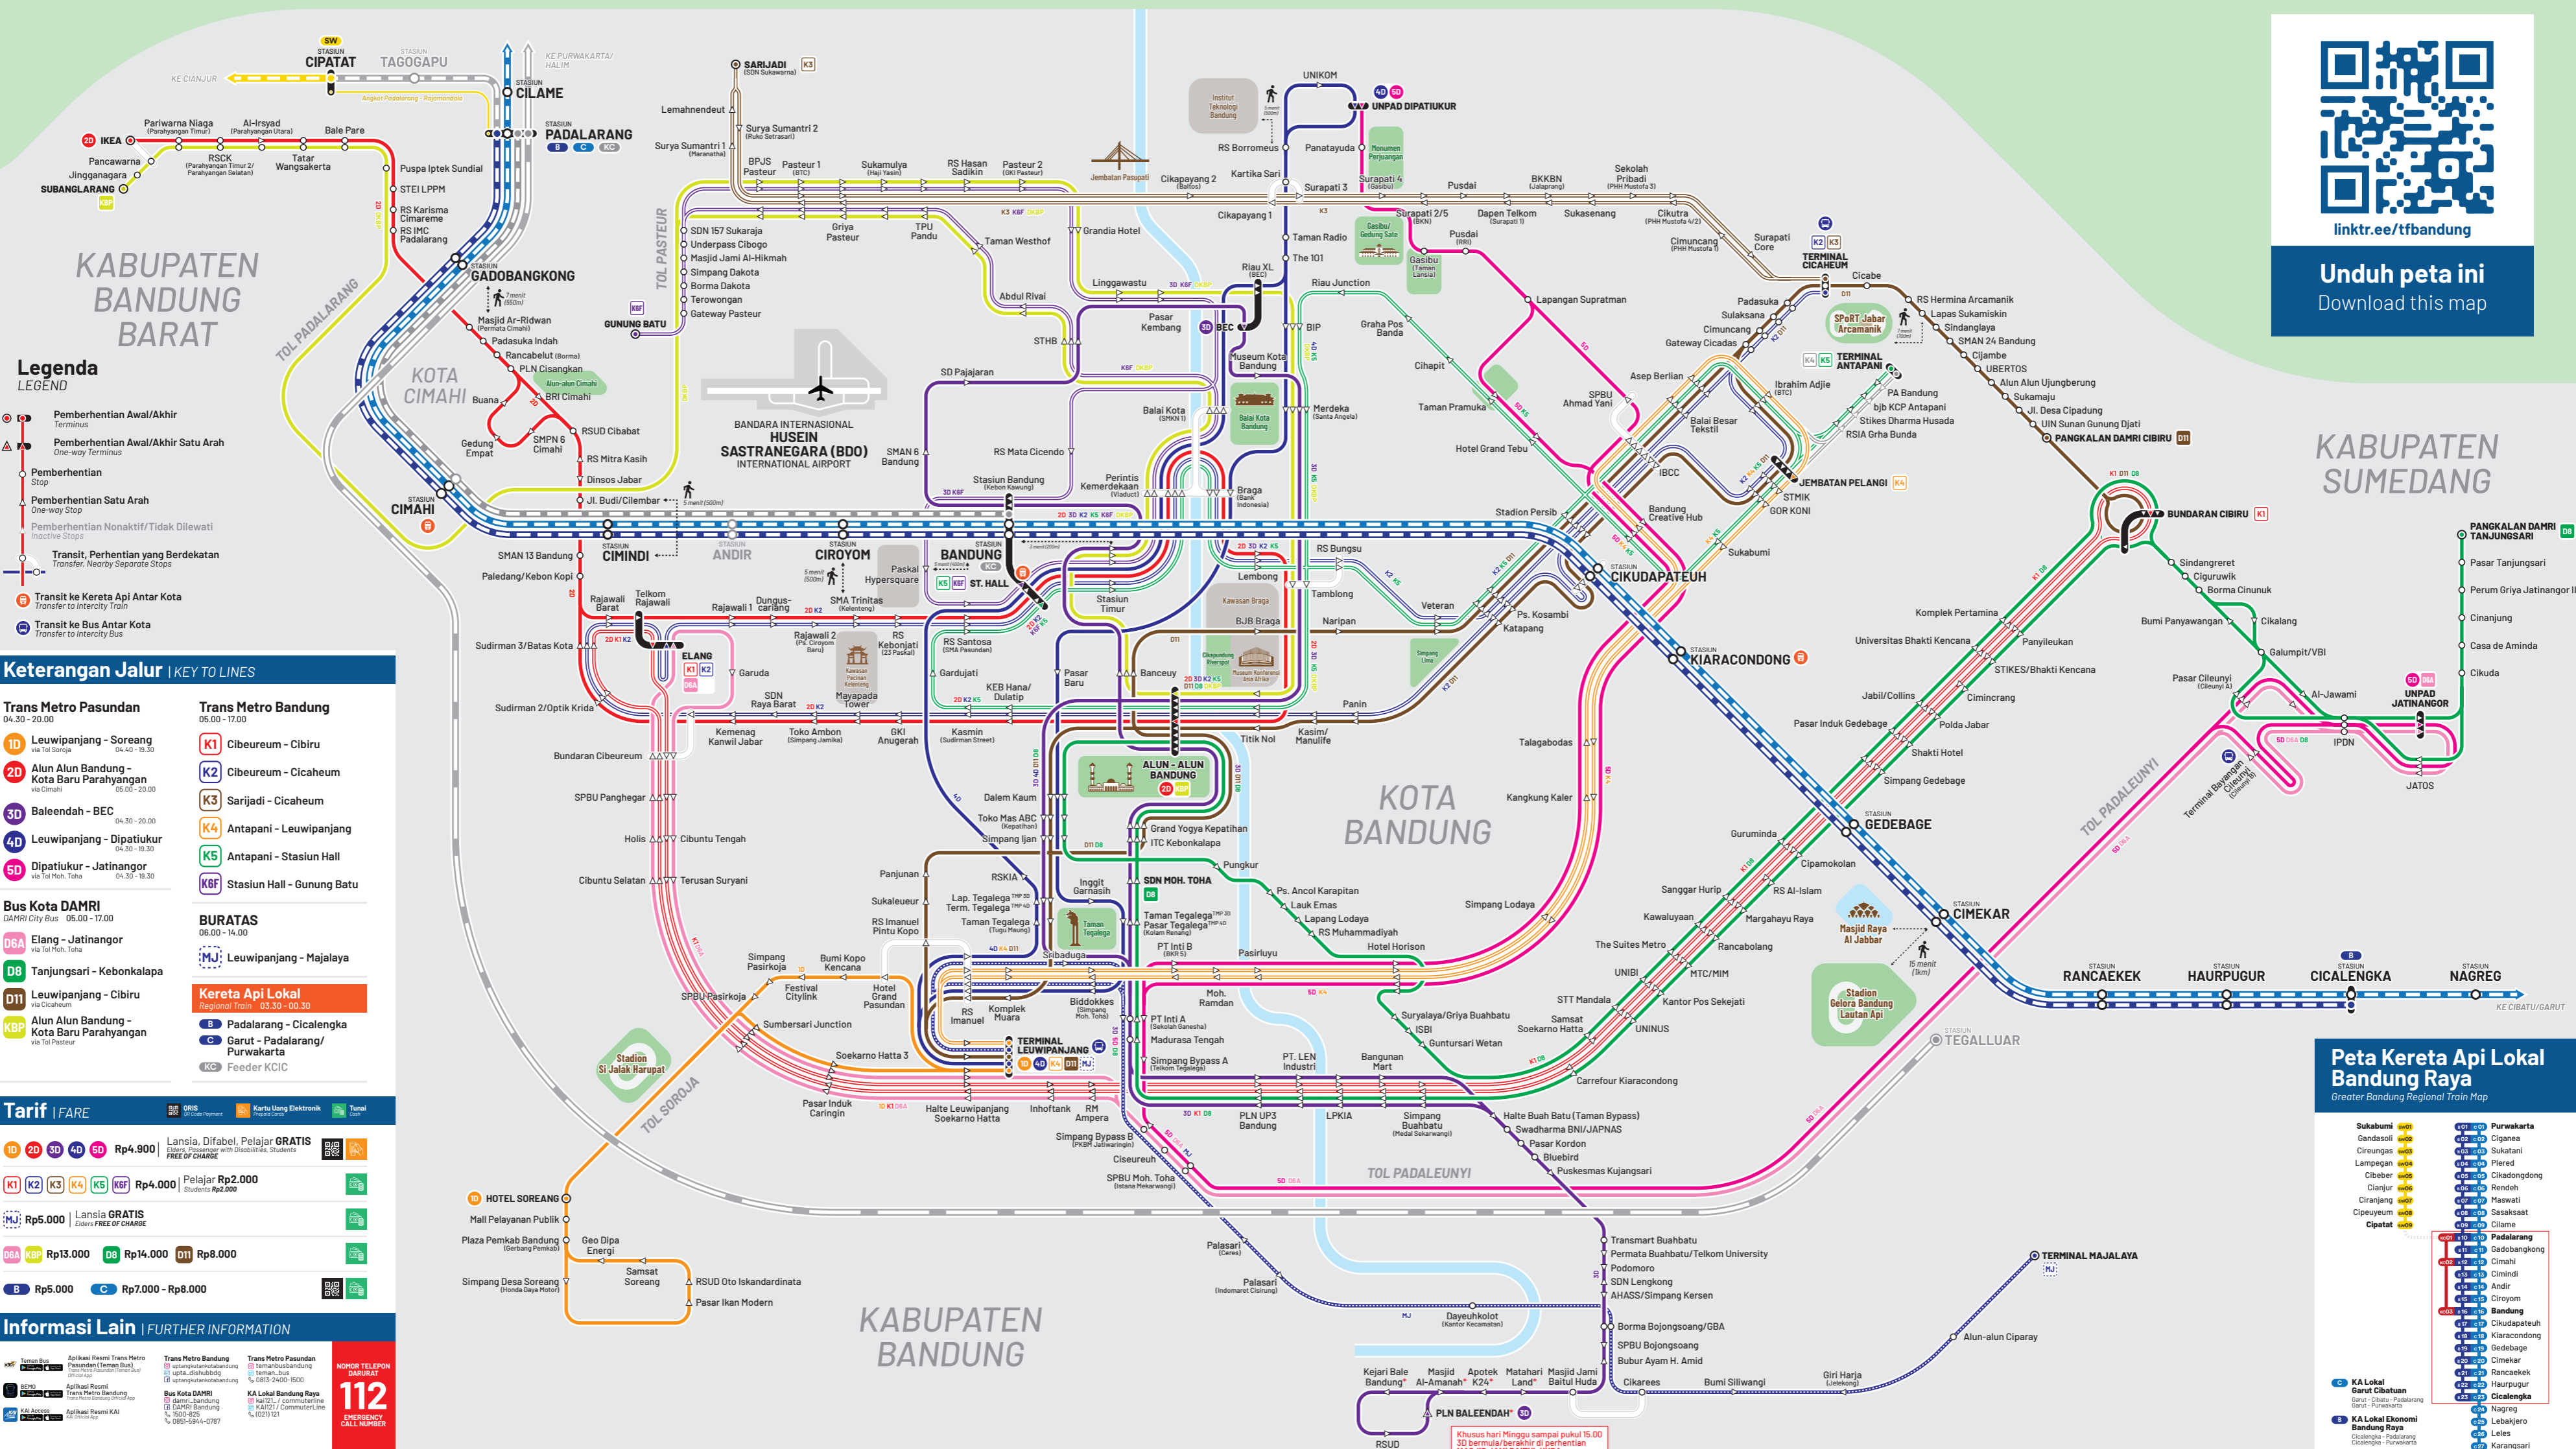

Peta Transportasi Massal Bandung Raya

Greater Bandung Mass Transit Map

linktr.ee/tfbandung

Unduh peta ini
Download this map

- ### Legenda
- LEGEND
- Pemberhentian Awal/Akhir Terminus
 - ▲ Pemberhentian Awal/Akhir Satu Arah One-way Terminus
 - Pemberhentian Stop
 - Pemberhentian Satu Arah One-way Stop
 - Pemberhentian Nonaktif/Tidak Dilewati Inactive Stops
 - Transit, Perhentian yang Berdekatan Transfer, Nearby Separate Stops
 - ⊕ Transit ke Kereta Api Antar Kota Transfer to Intercity Train
 - ⊕ Transit ke Bus Antar Kota Transfer to Intercity Bus

Keterangan Jalur | KEY TO LINES

- #### Trans Metro Pasundan
- 1D Leuwipanjang - Soreang
 - 2D Alun Alun Bandung - Kota Baru Parahyangan
 - 3D Baleendah - BEC
 - 4D Leuwipanjang - Dipatiukur
 - 5D Dipatiukur - Jatininggor
- #### Trans Metro Bandung
- K1 Cibereum - Cibiru
 - K2 Cibereum - Cicaheum
 - K3 Sarijadi - Cicaheum
 - K4 Antapani - Leuwipanjang
 - K5 Antapani - Stasiun Hall
 - K6F Stasiun Hall - Gunung Batu
- #### Bus Kota DAMRI
- DAMI City Bus
 - D6A Elang - Jatininggor
 - D8 Tanjung Sari - Kebonkalapa
 - D11 Leuwipanjang - Cibiru
 - KBP Alun Alun Bandung - Kota Baru Parahyangan
- #### BURATAS
- MJ Leuwipanjang - Majalaya
- #### Kereta Api Lokal
- B Lokal Bandung Raya
 - C Garut - Padalarang/Purwakarta
 - KC Feeder KCIC

Tarif | FARE

- 1D 2D 3D 4D 5D Rp4.900
- K1 K2 K3 K4 K5 K6F Rp4.000
- MJ Rp5.000
- D6A KBP Rp13.000 D8 Rp14.000 D11 Rp8.000
- B Rp5.000 C Rp7.000 - Rp8.000

Informasi Lain | FURTHER INFORMATION

- 112 EMERGENCY CALL NUMBER
- Forum Diskusi Transportasi Bandung
- transportforbandung
- transportforbandung@gmail.com

KABUPATEN SUMEDANG

Peta Kereta Api Lokal Bandung Raya

APR 2023

Khusus hari Minggu sampai pukul 15.00 SD bermula/bertakhir di perhentian MASJID JAMI BAITUL HUDA