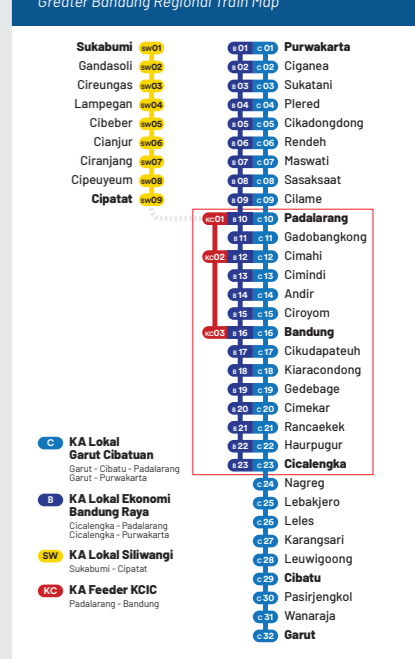

Peta Transportasi Massal Bandung Raya

Greater Bandung Mass Transit Map

linktr.ee/tfbandung

Unduh peta ini
Download this map

- ### Legenda
- LEGEND
- Pemberhentian Awal/Akhir Terminus
 - ▲ Pemberhentian Awal/Akhir Satu Arah One-way Terminus
 - Pemberhentian Stop
 - Pemberhentian Satu Arah One-way Stop
 - Pemberhentian Nonaktif/Tidak Dilewati Inactive Stops
 - Transit, Perhentian yang Berdekatan Transfer, Nearby Separate Stops
 - ⊕ Transit ke Kereta Api Antar Kota Transfer to Intercity Train
 - ⊕ Transit ke Bus Antar Kota Transfer to Intercity Bus

Keterangan Jalur | KEY TO LINES

- #### Trans Metro Pasundan
- 1D Leuwipanjang - Soreang
 - 2D Alun Alun Bandung - Kota Baru Parahyangan
 - 3D Baleendah - BEC
 - 4D Leuwipanjang - Dipatiukur
 - 5D Dipatiukur - Jatininggor
- #### Trans Metro Bandung
- K1 Cibereum - Cibiru
 - K2 Cibereum - Cicaheum
 - K3 Sarijadi - Cicaheum
 - K4 Antapani - Leuwipanjang
 - K5 Antapani - Stasiun Hall
 - K6F Stasiun Hall - Gunung Batu
- #### Bus Kota DAMRI
- DAMI City Bus
 - D6A Elang - Jatininggor
 - D8 Tanjung Sari - Kebonkalapa
 - D11 Leuwipanjang - Cibiru
 - KBP Alun Alun Bandung - Kota Baru Parahyangan
- #### BURATAS
- MJ Leuwipanjang - Majalaya
- #### Kereta Api Lokal
- B Lokal Bandung Raya
 - C Garut - Padalarang/Purwakarta
 - KC Feeder KCIC

Tarif | FARE

- 1D 2D 3D 4D 5D Rp4.900
- K1 K2 K3 K4 K5 K6F Rp4.000
- MJ Rp5.000
- D6A KBP Rp13.000 D8 Rp14.000 D11 Rp8.000
- B Rp5.000 C Rp7.000 - Rp8.000

Informasi Lain | FURTHER INFORMATION

- 112 EMERGENCY CALL NUMBER
- Forum Diskusi Transportasi Bandung
- transportforbandung
- transportforbandung@gmail.com

KABUPATEN SUMEDANG

Peta Kereta Api Lokal Bandung Raya

APR 2023

Khusus hari Minggu sampai pukul 15.00 SD bermula/bertakhir di perhentian MASJID JAMI BAITUL HUDA