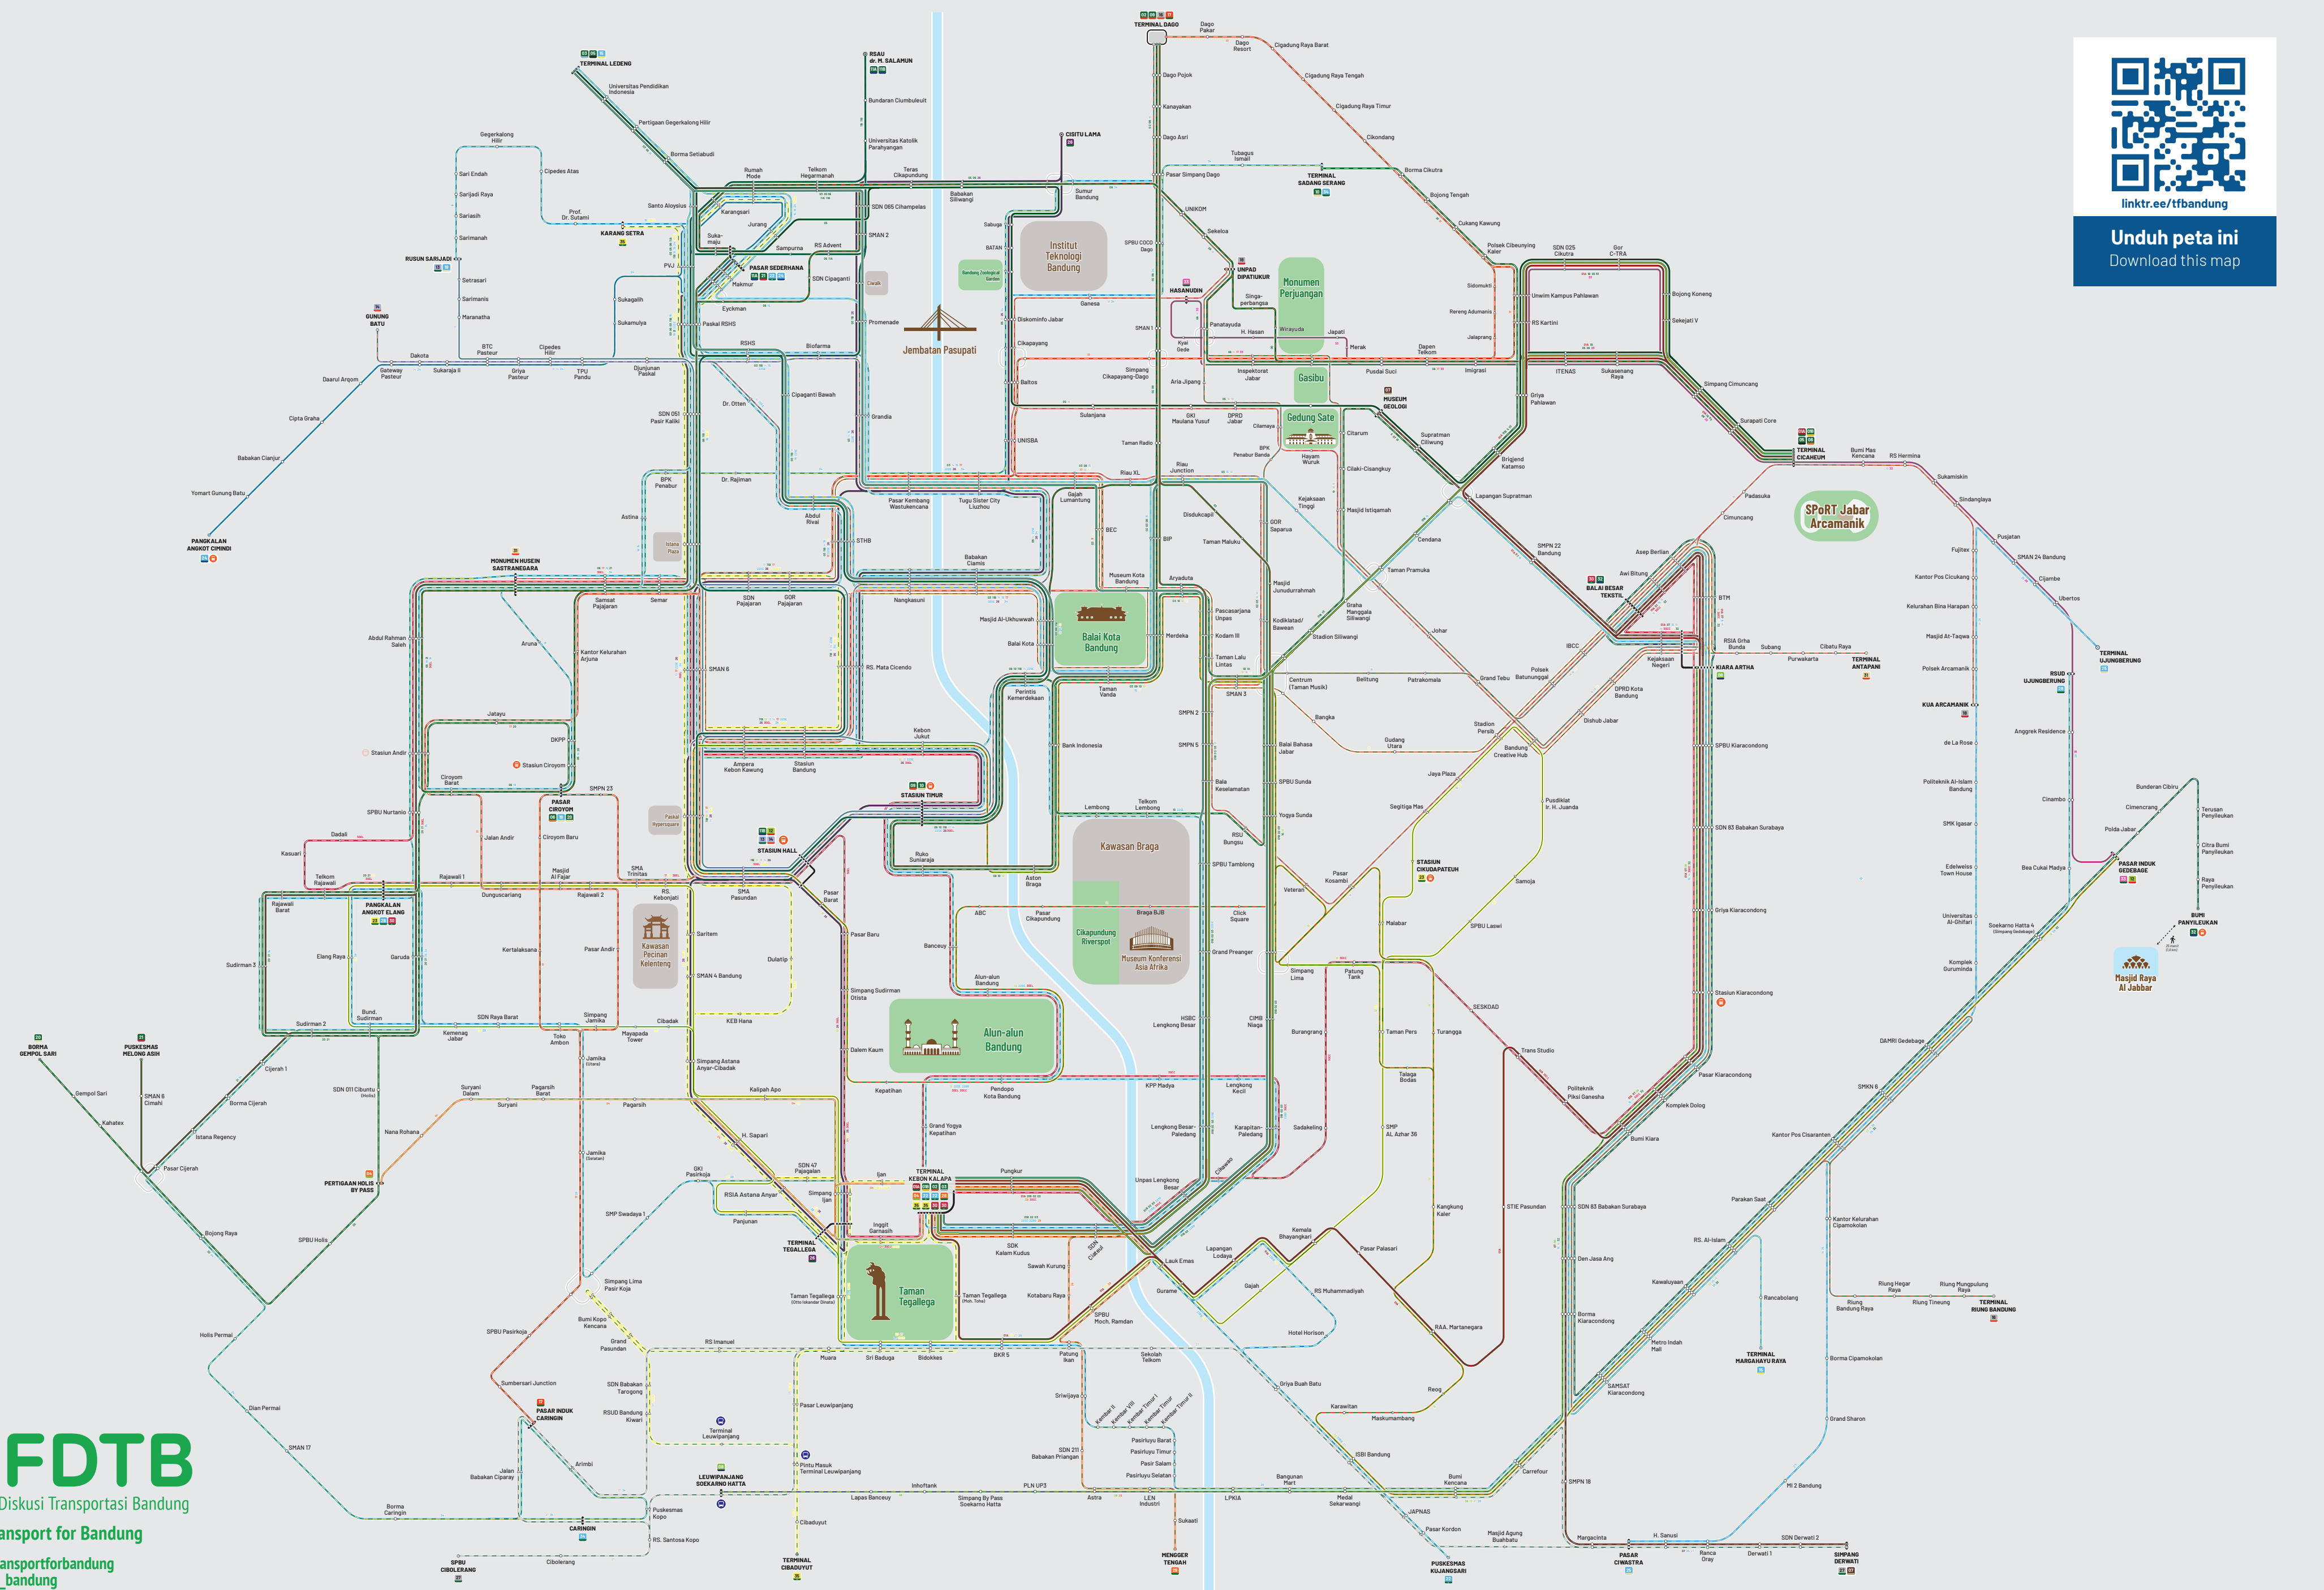

Keterangan Jalur | KEY TO LINES

01A Kalapa - Cicaheum via Binong Abdul Muis - Cicaheum via Binong	19 Ciroyom - Sarijadi
01B Kalapa - Cicaheum via Aceh Abdul Muis - Cicaheum via Aceh	20 Ciroyom - Bumi Asri
02 Kalapa - Dago Abdul Muis - Dago	21 Sederhana - Cijerah
03 Kalapa - Ledeng Abdul Muis - Ledeng	22 Kalapa - Buah Batu Sederhana - Cipagalo
04 Kalapa - Elang Abdul Muis - Elang	22 Kalapa - Sarijadi Sederhana - Cipagalo
05 Cicaheum - Ledeng	23 Ciroyom - Cikudapateuh
06 Cicaheum - Ciroyom	24 Sederhana - Cimindi
07 Gasibu - Ciwastra Cicaheum - Ciwastra - Derwati	25 Ciwastra - Ujungberung
08 Kiara Artha - Leuwipanjang Cicaheum - Cibaduyut	26 Cisit - Tegallega
09 Stasiun Hall - Dago	27 Cijerah - Ciwastra - Derwati
10 Stasiun Hall - Sadang Serang	28 Elang - Ujungberung
11A Stasiun Hall - Sederhana Stasiun Hall - Ciembuleuit via Eychmann	29 Kalapa - Mengger Abdul Muis - Mengger
11B Stasiun Hall - Ciembuleuit via Cihampelas	30 Cicadas - Kalapa Cicadas - Elang
12 Stasiun Hall - Gedebage	30 Kalapa - Elang Cicadas - Elang
13 Stasiun Hall - Sarijadi	31 Antapani - Pajajaran Antapani - Ciroyom
14 Stasiun Hall - Gunung Batu	32 Cicadas - Cibiru - Panyileukan
15 Margahayu Raya - Ledeng	33 Gedebage - Simpang Dago Bumi Panyileukan - Sekeloa
16 Dago - Riung Bandung	34 Caringin - Sadang Serang
17 Caringin - Dago	35 Cibaduyut - Kalapa Cibaduyut - Karang Setra
18 Panghegar Permai - Dipatiukur	35 Kalapa - Karang Setra Cibaduyut - Karang Setra

Informasi Lain | FURTHER INFORMATION

Dishub Kota Bandung
@dishubkotabandung
dishubkotabandung
dishubkotabandung

Peta ini dipublikasikan pada
This map was published on
JUN 2023

112
EMERGENCY CALL NUMBER

Forum Diskusi Transportasi Bandung
Transport for Bandung
@transportforbandung
tf_bandung
transportforbandung@gmail.com